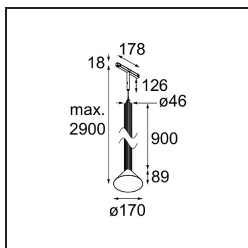

*Extruded Track 48V Suspended 46 900 1x LED 1800-3000K WD Flood DALI Bronze Anodised - Black Brushed Anodised*

Diese Statement-Leuchte spielt liebend gerne mit dem Licht - ob ein- oder ausgeschaltet. Ihre starken Linien verleihen Ihrem Raum vertikale Struktur. Jedes Mal, wenn sich das Umgebungslicht ändert, erzählen die Rillen entlang des Schafts eine andere Geschichte. Ein kegelförmiger Lampenschirm sorgt für blendfreie, intime Akzentbeleuchtung. Die Extruded ist für den Austausch gemacht. Von Mensch zu Mensch, zwischen Licht und Schatten.

### Spezifikationen

Material	13691726
Typ der Lichtquelle	LED
LED Typ	BRIDGELUX WARMDIM 6W
LED-Technologie	COB-LED
CRI	Min. 95
Farbtemperatur	1800-3000K (Warm Dim)
Lebensdauer	L80 B10 bei 50.000 Stunden
Leuchtmittel enthalten	Ja
Anzahl Lichtquellen	1
CIE-Fluxcode	98 100 100 100 77
Binning (SDCM)	3
Lichtrichtung	Abwärts
Optik	Reflektor
Gemessene Abstrahlwinkel (°)	46,1
Eingangsspannung	48 Vdc
Luminaire power (W)	6,0
Schutzklasse	III
Schutzart	20
Glühdrahtprüfung (°C)	960
Dimmprotokoll	DALI
DALI Standard	DALI-2
Innen/Außen	Innen
Anwendung	Decke
Montage	Pendel
Abstand zum beleuchteten Objekt (m)	0,1
Primärfarbe & Primäres Finish	Bronze, Eloxiert
Sekundäre Farbe & Sekundäres Finish	Schwarz, Gebürstet und Eloxiert
Bruttogewicht (g)	2485,0
Lichtstrom pro Lampe (lm)	388
Effizienz (lm/W)	65
UGR	22