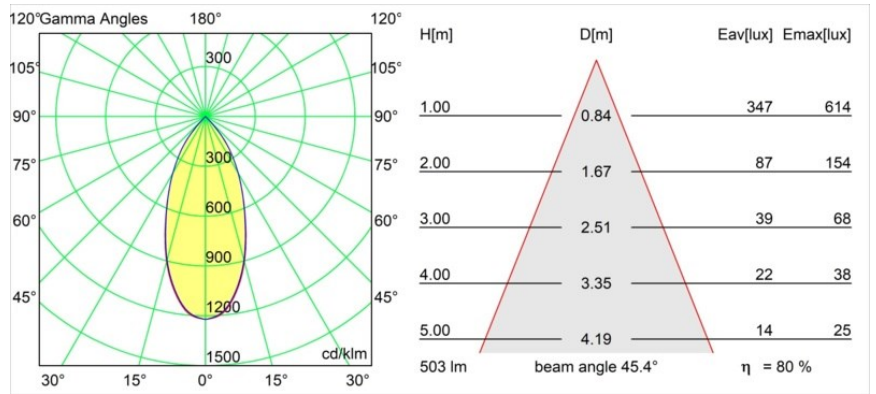

### Specificaties

Materiaal	13691723
Type Lichtbron	LED
LED type	BRIDGELUX WARMDIM 6W
LED technologie	Led-COB
CRI	Min. 95
Kleurtemperatuur	1800-3000K (Warm Dim)
Levensduur	L80B10 bij 50.000 Uur
Lamp inbegrepen	Ja
Aantal Lichtbronnen	1
CIE-fluxcode	98 100 100 100 80
Binning (SDCM)	3
Lichtrichting	Omlaag
Optisch	Reflector
Gemeten gradenbundel (°)	45,4
Ingangsspanning	48Vdc
Luminaire power (W)	6,0
Elektriciteitsklasse	III
IP-klasse	20
Gloeidraadtest (°C)	960
Protocol Voor Dimmen	DALI
DALI Standard	DALI-2
Binnen/Buiten	Binnen
Toepassing	Plafond
Montage	Gependeld
Afstand tot Verlicht Voorwerp (m)	0,1
Primaire Kleur & Primaire Afwerking	Zwart, Geanodiseerd
Secundaire Kleur & Secundaire Afwerking	Champagne, Geborsteld Geanodiseerd
Brutogewicht (g)	2485,0
Lumenoutput per lampunit (lm)	403
Efficiëntie (lm/W)	67
UGR	22

Diagrammen