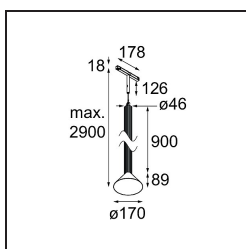

Datum
Klant
Project
Soort

*Extruded Track 48V Suspended 46 900 1x LED 1800-3000K WD Flood DALI Black Anodised - Champagne Brushed Anodised*

Deze opvallende armatuur speelt graag met licht wanneer ze aan én uit staat. De strakke lijnen geven je ruimte een verticale structuur. Telkens wanneer het omgevingslicht verandert, vertellen de groeven langs de as een ander verhaal. Een kegelvormige lampenkap zorgt voor een niet-verblindend en knus accentlicht. Extruded staat voor uitwisseling. Van mens tot mens, van licht tot schaduw.

### Specificaties

Materiaal	13691723
Type Lichtbron	LED
LED type	BRIDGELUX WARMDIM 6W
LED technologie	Led-COB
CRI	Min. 95
Kleurtemperatuur	1800-3000K (Warm Dim)
Levensduur	L80B10 bij 50.000 Uur
Lamp inbegrepen	Ja
Aantal Lichtbronnen	1
CIE-fluxcode	98 100 100 100 80
Binning (SDCM)	3
Lichtrichting	Omlaag
Optisch	Reflector
Gemeten gradenbundel (°)	45,4
Ingangsspanning	48Vdc
Luminaire power (W)	6,0
Elektriciteitsklasse	III
IP-klasse	20
Gloeidraadtest (°C)	960
Protocol Voor Dimmen	DALI
DALI Standard	DALI-2
Binnen/Buiten	Binnen
Toepassing	Plafond
Montage	Gependeld
Afstand tot Verlicht Voorwerp (m)	0,1
Primaire Kleur & Primaire Afwerking	Zwart, Geanodiseerd
Secundaire Kleur & Secundaire Afwerking	Champagne, Geborsteld Geanodiseerd
Brutogewicht (g)	2485,0
Lumenoutput per lampunit (lm)	403
Efficiëntie (lm/W)	67
UGR	22