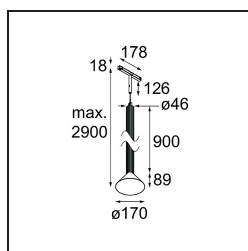

Extruded Track 48V Suspended 46 900 1x LED 1800-3000K WD Flood DALI Black Anodised - Black Brushed Anodised

Deze opvallende armatuur speelt graag met licht wanneer ze aan én uit staat. De strakke lijnen geven je ruimte een verticale structuur. Telkens wanneer het omgevingslicht verandert, vertellen de groeven langs de as een ander verhaal. Een kegelvormige lampenkap zorgt voor een niet-verblindend en knus accentlicht. Extruded staat voor uitwisseling. Van mens tot mens, van licht tot schaduw.

Specificaties

Materiaal	13691720
Type Lichtbron	LED
LED type	BRIDGELUX WARMDIM 6W
LED technologie	Led-COB
CRI	Min. 95
Kleurtemperatuur	1800-3000K (Warm Dim)
Levensduur	L80B10 bij 50.000 Uur
Lamp inbegrepen	Ja
Aantal Lichtbronnen	1
CIE-fluxcode	98 100 100 100 77
Binning (SDCM)	3
Lichtrichting	Omlaag
Optisch	Reflector
Gemeten gradenbundel (°)	46,1
Ingangsspanning	48Vdc
Luminaire power (W)	6,0
Elektriciteitsklasse	III
IP-klasse	20
Gloeidraadtest (°C)	960
Protocol Voor Dimmen	DALI
DALI Standard	DALI-2
Binnen/Buiten	Binnen
Toepassing	Plafond
Montage	Gependeld
Afstand tot Verlicht Voorwerp (m)	0,1
Primaire Kleur & Primaire Afwerking	Zwart, Geanodiseerd
Secundaire Kleur & Secundaire Afwerking	Zwart, Geborsteld Geanodiseerd
Brutogewicht (g)	2485,0
Lumenoutput per lampunit (lm)	388
Efficiëntie (lm/W)	65
UGR	22