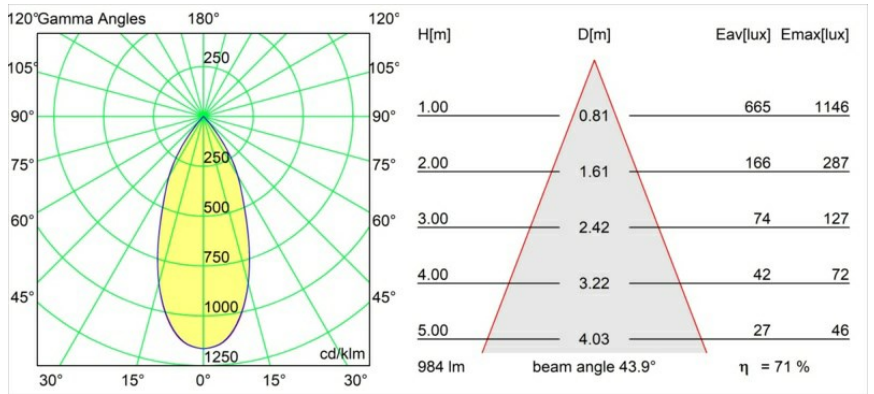

Lichtspreading & Stralingsdiagram