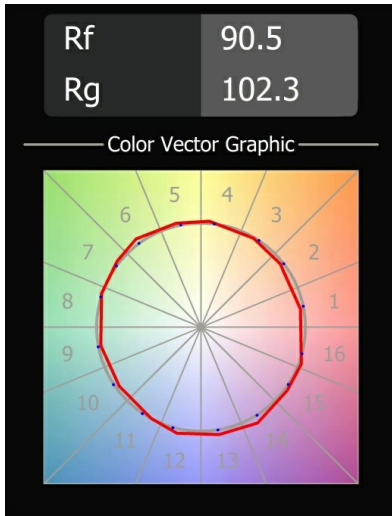

TM30 & CRI Diagrammen