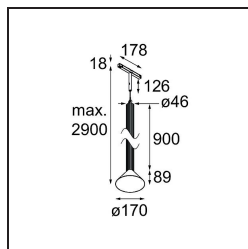

Datum
Klant
Project
Soort

Extruded Track 48V Suspended 46 900 1x LED 3000K Flood DALI Blue Anodised - Blue Brushed Anodised

Deze opvallende armatuur speelt graag met licht wanneer ze aan én uit staat. De strakke lijnen geven je ruimte een verticale structuur. Telkens wanneer het omgevingslicht verandert, vertellen de groeven langs de as een ander verhaal. Een kegelvormige lampenkap zorgt voor een niet-verblindend en knus accentlicht. Extruded staat voor uitwisseling. Van mens tot mens, van licht tot schaduw.

Specificaties

Materiaal	13691640
Type Lichtbron	LED
LED type	BRIDGELUX V6 HD G8
LED technologie	Led-COB
CRI	Min. 90
Kleurtemperatuur	3000K
Levensduur	L80B10 bij 50.000 Uur
Lamp inbegrepen	Ja
Aantal Lichtbronnen	1
CIE-fluxcode	99 100 100 100 71
Binning (SDCM)	2
Lichtrichting	Omlaag
Optisch	Reflector
Gemeten gradenbundel (°)	43,9
Ingangsspanning	48Vdc
Luminaire power (W)	8,5
Elektriciteitsklasse	III
IP-klasse	20
Gloeidraadtest (°C)	960
Protocol Voor Dimmen	DALI
DALI Standard	DALI-2
Binnen/Buiten	Binnen
Toepassing	Plafond
Montage	Gependeld
Afstand tot Verlicht Voorwerp (m)	0,1
Primaire Kleur & Primaire Afwerking	Blauw, Geanodiseerd
Secundaire Kleur & Secundaire Afwerking	Blauw, Geborsteld Geanodiseerd
Brutogewicht (g)	2485,0
Lumenoutput per lampunit (lm)	700
Efficiëntie (lm/W)	82
UGR	23