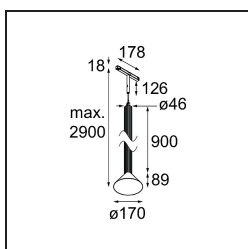

Extruded Track 48V Suspended 46 900 1x LED 3000K Flood DALI Black Anodised - Silver Bronze Brushed Anodised

Deze opvallende armatuur speelt graag met licht wanneer ze aan én uit staat. De strakke lijnen geven je ruimte een verticale structuur. Telkens wanneer het omgevingslicht verandert, vertellen de groeven langs de as een ander verhaal. Een kegelvormige lampenkap zorgt voor een niet-verblindend en knus accentlicht. Extruded staat voor uitwisseling. Van mens tot mens, van licht tot schaduw.

Specificaties

Materiaal	13691625
Type Lichtbron	LED
LED type	BRIDGELUX V6 HD G8
LED technologie	Led-COB
CRI	Min. 90
Kleurtemperatuur	3000K
Levensduur	L80B10 bij 50.000 Uur
Lamp inbegrepen	Ja
Aantal Lichtbronnen	1
CIE-fluxcode	99 100 100 100 74
Binning (SDCM)	2
Lichtrichting	Omlaag
Optisch	Reflector
Gemeten gradenbundel (°)	42,0
Ingangsspanning	48Vdc
Luminaire power (W)	8,5
Elektriciteitsklasse	III
IP-klasse	20
Gloeidraadtest (°C)	960
Protocol Voor Dimmen	DALI
DALI Standard	DALI-2
Binnen/Buiten	Binnen
Toepassing	Plafond
Montage	Gependeld
Afstand tot Verlicht Voorwerp (m)	0,1
Primaire Kleur & Primaire Afwerking	Zwart, Geanodiseerd
Secundaire Kleur & Secundaire Afwerking	Zilverbrons, Geborsteld Geanodiseerd
Brutogewicht (g)	2485,0
Lumenoutput per lampunit (lm)	724
Efficiëntie (lm/W)	85
UGR	24