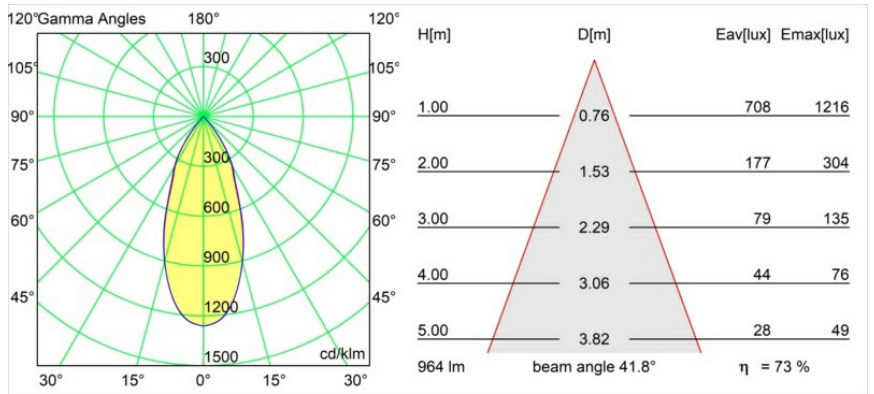

Lichtspreading & Stralingsdiagram