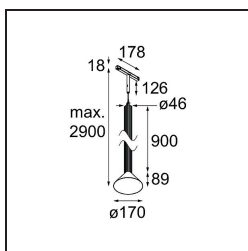

*Extruded Track 48V Suspended 46 900 1x LED 2700K Flood DALI Bronze Anodised - Bronze Brushed Anodised*

Deze opvallende armatuur speelt graag met licht wanneer ze aan én uit staat. De strakke lijnen geven je ruimte een verticale structuur. Telkens wanneer het omgevingslicht verandert, vertellen de groeven langs de as een ander verhaal. Een kegelvormige lampenkap zorgt voor een niet-verblindend en knus accentlicht. Extruded staat voor uitwisseling. Van mens tot mens, van licht tot schaduw.

### Specificaties

Materiaal	13691527
Type Lichtbron	LED
LED type	BRIDGELUX V6 HD G7
LED technologie	Led-COB
CRI	Min. 90
Kleurtemperatuur	2700K
Levensduur	L80B10 bij 50.000 Uur
Lamp inbegrepen	Ja
Aantal Lichtbronnen	1
CIE-fluxcode	99 100 100 100 73
Binning (SDCM)	2
Lichtrichting	Omlaag
Optisch	Reflector
Gemeten gradenbundel (°)	41,8
Ingangsspanning	48Vdc
Luminaire power (W)	8,5
Elektriciteitsklasse	III
IP-klasse	20
Gloeidraadtest (°C)	960
Protocol Voor Dimmen	DALI
DALI Standard	DALI version-1
Binnen/Buiten	Binnen
Toepassing	Plafond
Montage	Gependeld
Afstand tot Verlicht Voorwerp (m)	0,1
Primaire Kleur & Primaire Afwerking	Brons, Geanodiseerd
Secundaire Kleur & Secundaire Afwerking	Brons, Geborsteld Geanodiseerd
Brutogewicht (g)	2485,0
Geleverde lumen (lm)	708
Efficiëntie (lm/W)	83
UGR	23
Opmerking	<ul style="list-style-type: none"> <li>• Dit is geen compleet product. Pista Track 48V systeem vereist.</li> <li>• Voor installaties zonder dimmer wordt aanbevolen om 1-10 V armaturen te gebruiken.</li> </ul>