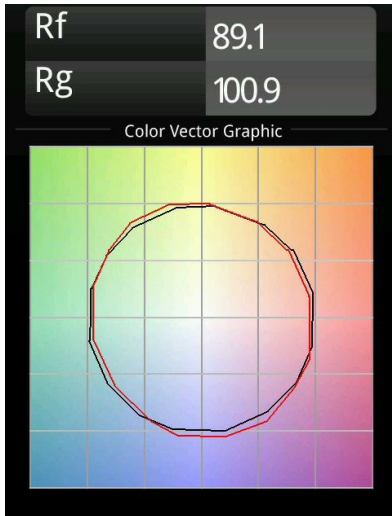

*Extruded Track 48V Suspended 46 900 1x LED 2700K Flood DALI Bronze Anodised - Bronze Brushed Anodised*

Deze opvallende armatuur speelt graag met licht wanneer ze aan én uit staat. De strakke lijnen geven je ruimte een verticale structuur. Telkens wanneer het omgevingslicht verandert, vertellen de groeven langs de as een ander verhaal. Een kegelvormige lampenkap zorgt voor een niet-verblindend en knus accentlicht. Extruded staat voor uitwisseling. Van mens tot mens, van licht tot schaduw.

### Specificaties

Materiaal	13691527
Type Lichtbron	LED
LED type	BRIDGELUX V6 HD G7
LED technologie	Led-COB
CRI	Min. 90
Kleurtemperatuur	2700K
Levensduur	L80B10 bij 50.000 Uur
Lamp inbegrepen	Ja
Aantal Lichtbronnen	1
CIE-fluxcode	99 100 100 100 73
Binning (SDCM)	2
Lichtrichting	Omlaag
Optisch	Reflector
Gemeten gradenbundel (°)	41,8
Ingangsspanning	48Vdc
Luminaire power (W)	8,5
Elektriciteitsklasse	III
IP-klasse	20
Gloeidraadtest (°C)	960
Protocol Voor Dimmen	DALI
DALI Standard	DALI version-1
Binnen/Buiten	Binnen
Toepassing	Plafond
Montage	Gependeld
Afstand tot Verlicht Voorwerp (m)	0,1
Primaire Kleur & Primaire Afwerking	Brons, Geanodiseerd
Secundaire Kleur & Secundaire Afwerking	Brons, Geborsteld Geanodiseerd
Brutogewicht (g)	2485,0
Geleverde lumen (lm)	708
Efficiëntie (lm/W)	83
UGR	23
Opmerking	<ul style="list-style-type: none"> <li>• Dit is geen compleet product. Pista Track 48V systeem vereist.</li> <li>• Voor installaties zonder dimmer wordt aanbevolen om 1-10 V armaturen te gebruiken.</li> </ul>

**TM30 & CRI Diagrammen**

**Lichtspreading & Stralingsdiagram**

Diagrammen