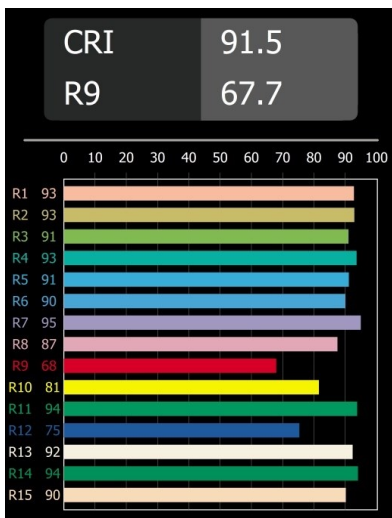

TM30 & CRI Diagrammen

Lichtspreiding & Stralingsdiagram

Diagrammen