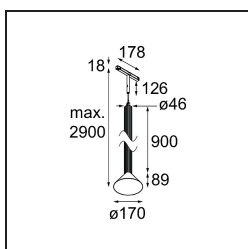

*Extruded Track 48V Suspended 46 900 1x LED 2700K Flood DALI Black Anodised - Silver Bronze Brushed Anodised*

Deze opvallende armatuur speelt graag met licht wanneer ze aan én uit staat. De strakke lijnen geven je ruimte een verticale structuur. Telkens wanneer het omgevingslicht verandert, vertellen de groeven langs de as een ander verhaal. Een kegelvormige lampenkap zorgt voor een niet-verblindend en knus accentlicht. Extruded staat voor uitwisseling. Van mens tot mens, van licht tot schaduw.

### Specificaties

Materiaal	13691525
Type Lichtbron	LED
LED type	BRIDGELUX V6 HD G8
LED technologie	Led-COB
CRI	Min. 90
Kleurtemperatuur	2700K
Levensduur	L80B10 bij 50.000 Uur
Lamp inbegrepen	Ja
Aantal Lichtbronnen	1
CIE-fluxcode	99 100 100 100 74
Binning (SDCM)	2
Lichtrichting	Omlaag
Optisch	Reflector
Gemeten gradenbundel (°)	42,0
Ingangsspanning	48Vdc
Luminaire power (W)	8,5
Elektriciteitsklasse	III
IP-klasse	20
Gloeidraadtest (°C)	960
Protocol Voor Dimmen	DALI
DALI Standard	DALI-2
Binnen/Buiten	Binnen
Toepassing	Plafond
Montage	Gependeld
Afstand tot Verlicht Voorwerp (m)	0,1
Primaire Kleur & Primaire Afwerking	Zwart, Geanodiseerd
Secundaire Kleur & Secundaire Afwerking	Zilverbrons, Geborsteld Geanodiseerd
Brutogewicht (g)	2485,0
Lumenoutput per lampunit (lm)	710
Efficiëntie (lm/W)	84
UGR	23