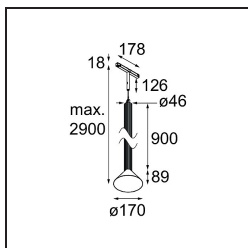

Extruded Track 48V Suspended 46 900 1x LED 1800-3000K WD Flood 1-10V Grey White Structure - Grey White

Matt

Deze opvallende armatuur speelt graag met licht wanneer ze aan én uit staat. De strakke lijnen geven je ruimte een verticale structuur. Telkens wanneer het omgevingslicht verandert, vertellen de groeven langs de as een ander verhaal. Een kegelvormige lampenkap zorgt voor een niet-verblindend en knus accentlicht. Extruded staat voor uitwisseling. Van mens tot mens, van licht tot schaduw.

Specificaties

Materiaal	13691436
Type Lichtbron	LED
LED type	BRIDGELUX WARMDIM 6W
LED technologie	Led-COB
CRI	Min. 95
Kleurtemperatuur	1800-3000K (Warm Dim)
Levensduur	L80B10 bij 50.000 Uur
Lamp inbegrepen	Ja
Aantal Lichtbronnen	1
CIE-fluxcode	97 100 100 100 83
Binning (SDCM)	3
Lichtrichting	Omlaag
Optisch	Reflector
Gemeten gradenbundel (°)	47,3
Ingangsspanning	48Vdc
Luminaire power (W)	6,0
Elektriciteitsklasse	III
IP-klasse	20
Gloeidraadtest (°C)	960
Protocol Voor Dimmen	1-10V
Binnen/Buiten	Binnen
Toepassing	Plafond
Montage	Gependeld
Afstand tot Verlicht Voorwerp (m)	0,1
Primaire Kleur & Primaire Afwerking	Grijswit, Structuur
Secundaire Kleur & Secundaire Afwerking	Grijswit, Mat
Brutogewicht (g)	2485,0
Lumenoutput per lampunit (lm)	418
Efficiëntie (lm/W)	70
UGR	22