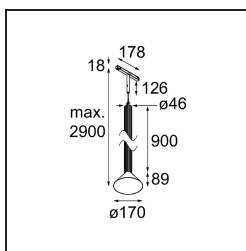

*Extruded Track 48V Suspended 46 900 1x LED 3000K Flood 1-10V Blue Anodised - Blue Brushed Anodised*

Ce luminaire sensationnel aime jouer avec la lumière lorsqu'il est allumé et éteint. Ses lignes puissantes apportent une structure verticale à votre espace. Les rainures le long du corps racontent une histoire différente à chaque fois que la lumière environnante change. Un abat-jour en forme de cône offre un éclairage d'accentuation intime sans éblouissement. Extruded est conçu pour l'échange. D'une personne à une autre, de la lumière à l'ombre.

### Caractéristiques

Matériaux	13691340
Type de Source Lumineuse	LED
Type de LED	BRIDGELUX V6 HD G8
Technologie LED	LED COB
CRI	Min. 90
Température de Couleur	3000K
Durée de Vie	L80B10 à 50 000 heures
Ampoule incluse	Oui
Nombre de Sources Lumineuses	1
Code de flux CIE	99 100 100 100 71
Groupe (SDCM)	2
Direction de la Lumière	Bas
Optique	Réflecteur
Faisceau mesuré (°)	43,9
Tension d'Entrée	48 V CC
Luminaire power (W)	8,5
Classe Électrique	III
Indice de protection IP	20
Essai au fil incandescent (°C)	960
Protocole de Variation	1-10 V
Intérieur/extérieur	Intérieur
Application	Plafond
Montage	Suspendu
Distance avec l'Objet Éclairé (m)	0,1
Couleur Principale & Finition Principale	Bleu, Anodisé
Couleur Secondaire & Finition Secondaire	Bleu, Anodisé Brossé
Poids brut (g)	2485,0
Flux lumineux par lampe (lm)	700
Efficacité (lm/W)	82
UGR	23