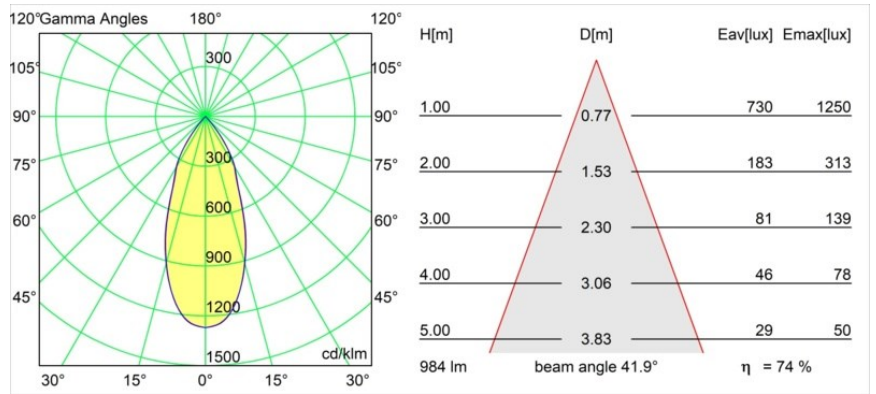

*Extruded Track 48V Suspended 46 900 1x LED 3000K Flood 1-10V Bronze Anodised - Black Brushed Anodised*

Diese Statement-Leuchte spielt liebend gerne mit dem Licht - ob ein- oder ausgeschaltet. Ihre starken Linien verleihen Ihrem Raum vertikale Struktur. Jedes Mal, wenn sich das Umgebungslicht ändert, erzählen die Rillen entlang des Schafts eine andere Geschichte. Ein kegelförmiger Lampenschirm sorgt für blendfreie, intime Akzentbeleuchtung. Die Extruded ist für den Austausch gemacht. Von Mensch zu Mensch, zwischen Licht und Schatten.

### Spezifikationen

Material	13691326
Typ der Lichtquelle	LED
LED Typ	BRIDGELUX V6 HD G8
LED-Technologie	COB-LED
CRI	Min. 90
Farbtemperatur	3000K
Lebensdauer	L80 B10 bei 50.000 Stunden
Leuchtmittel enthalten	Ja
Anzahl Lichtquellen	1
CIE-Fluxcode	99 100 100 100 74
Binning (SDCM)	2
Lichtrichtung	Abwärts
Optik	Reflektor
Gemessene Abstrahlwinkel (°)	41,9
Eingangsspannung	48 Vdc
Luminaire power (W)	8,5
Schutzklasse	III
Schutzart	20
Glühdrahtprüfung (°C)	960
Dimmprotokoll	1-10V
Innen/Außen	Innen
Anwendung	Decke
Montage	Pendel
Abstand zum beleuchteten Objekt (m)	0,1
Primärfarbe & Primäres Finish	Bronze, Eloxier
Sekundäre Farbe & Sekundäres Finish	Schwarz, Gebürstet und Eloxier
Bruttogewicht (g)	2485,0
Lichtstrom pro Lampe (lm)	731
Effizienz (lm/W)	86
UGR	24
Bemerkung	<ul style="list-style-type: none"> <li>• Dies ist kein vollständiges Produkt. Pista Schiene 48 V-System erforderlich.</li> <li>• Für Installationen ohne Dimmer wird empfohlen, 1-10-V-Leuchten zu verwenden.</li> </ul>

**TM30 & CRI Diagramm**

**Lichtverteilung und Lichtverteilungskurve**

Diagramm