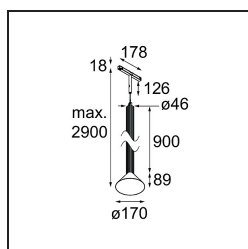

Extruded Track 48V Suspended 46 900 1x LED 3000K Flood 1-10V Black Anodised - Silver Bronze Brushed Anodised

Deze opvallende armatuur speelt graag met licht wanneer ze aan én uit staat. De strakke lijnen geven je ruimte een verticale structuur. Telkens wanneer het omgevingslicht verandert, vertellen de groeven langs de as een ander verhaal. Een kegelvormige lampenkap zorgt voor een niet-verblindend en knus accentlicht. Extruded staat voor uitwisseling. Van mens tot mens, van licht tot schaduw.

Specificaties

Materiaal	13691325
Type Lichtbron	LED
LED type	BRIDGELUX V6 HD G8
LED technologie	Led-COB
CRI	Min. 90
Kleurtemperatuur	3000K
Levensduur	L80B10 bij 50.000 Uur
Lamp inbegrepen	Ja
Aantal Lichtbronnen	1
CIE-fluxcode	99 100 100 100 74
Binning (SDCM)	2
Lichtrichting	Omlaag
Optisch	Reflector
Gemeten gradenbundel (°)	42,0
Ingangsspanning	48Vdc
Luminaire power (W)	8,5
Elektriciteitsklasse	III
IP-klasse	20
Gloeidraadtest (°C)	960
Protocol Voor Dimmen	1-10V
Binnen/Buiten	Binnen
Toepassing	Plafond
Montage	Gependeld
Afstand tot Verlicht Voorwerp (m)	0,1
Primaire Kleur & Primaire Afwerking	Zwart, Geanodiseerd
Secundaire Kleur & Secundaire Afwerking	Zilverbrons, Geborsteld Geanodiseerd
Brutogewicht (g)	2485,0
Lumenoutput per lampunit (lm)	724
Efficiëntie (lm/W)	85
UGR	24