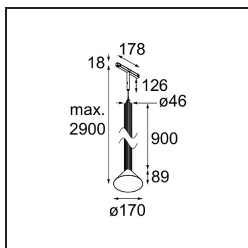

Extruded Track 48V Suspended 46 900 1x LED 3000K Flood 1-10V Black Anodised - Silver Bronze Brushed Anodised

Diese Statement-Leuchte spielt liebend gerne mit dem Licht - ob ein- oder ausgeschaltet. Ihre starken Linien verleihen Ihrem Raum vertikale Struktur. Jedes Mal, wenn sich das Umgebungslicht ändert, erzählen die Rillen entlang des Schafts eine andere Geschichte. Ein kegelförmiger Lampenschirm sorgt für blendfreie, intime Akzentbeleuchtung. Die Extruded ist für den Austausch gemacht. Von Mensch zu Mensch, zwischen Licht und Schatten.

Spezifikationen

Material	13691325
Typ der Lichtquelle	LED
LED Typ	BRIDGELUX V6 HD G8
LED-Technologie	COB-LED
CRI	Min. 90
Farbtemperatur	3000K
Lebensdauer	L80 B10 bei 50.000 Stunden
Leuchtmittel enthalten	Ja
Anzahl Lichtquellen	1
CIE-Fluxcode	99 100 100 100 74
Binning (SDCM)	2
Lichtrichtung	Abwärts
Optik	Reflektor
Gemessene Abstrahlwinkel (°)	42,0
Eingangsspannung	48 Vdc
Luminaire power (W)	8,5
Schutzklasse	III
Schutzart	20
Glühdrahtprüfung (°C)	960
Dimmprotokoll	1-10V
Innen/Außen	Innen
Anwendung	Decke
Montage	Pendel
Abstand zum beleuchteten Objekt (m)	0,1
Primärfarbe & Primäres Finish	Schwarz, Eloxier
Sekundäre Farbe & Sekundäres Finish	Silber-Bronze, Gebürstet und Eloxier
Bruttogewicht (g)	2485,0
Lichtstrom pro Lampe (lm)	724
Effizienz (lm/W)	85
UGR	24