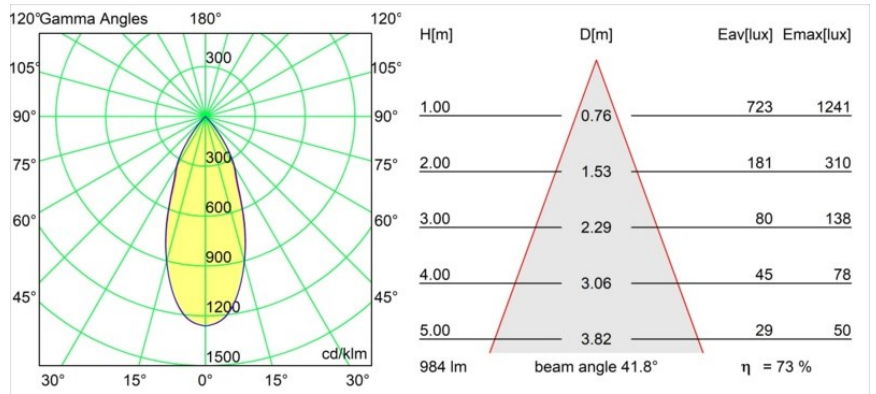

Lichtspreiding & Stralingsdiagram