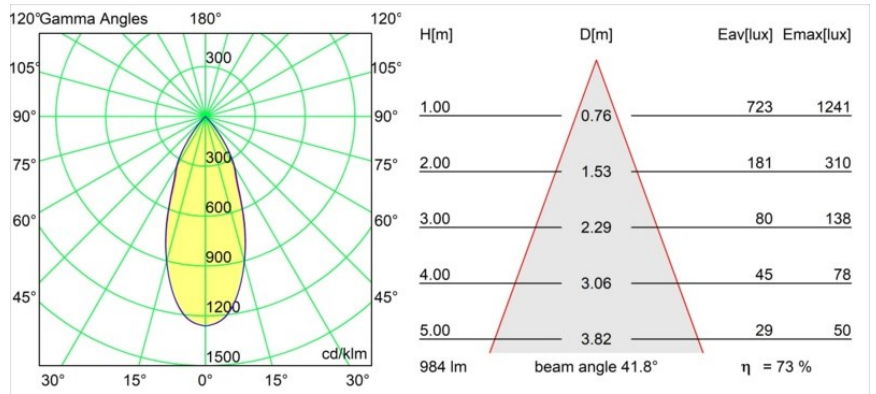

Extruded Track 48V Suspended 46 900 1x LED 3000K Flood 1-10V Black Anodised - Bronze Brushed Anodised

Diese Statement-Leuchte spielt liebend gerne mit dem Licht - ob ein- oder ausgeschaltet. Ihre starken Linien verleihen Ihrem Raum vertikale Struktur. Jedes Mal, wenn sich das Umgebungslicht ändert, erzählen die Rillen entlang des Schafts eine andere Geschichte. Ein kegelförmiger Lampenschirm sorgt für blendfreie, intime Akzentbeleuchtung. Die Extruded ist für den Austausch gemacht. Von Mensch zu Mensch, zwischen Licht und Schatten.

Spezifikationen

Material	13691321
Typ der Lichtquelle	LED
LED Typ	BRIDGELUX V6 HD G8
LED-Technologie	COB-LED
CRI	Min. 90
Farbtemperatur	3000K
Lebensdauer	L80 B10 bei 50.000 Stunden
Leuchtmittel enthalten	Ja
Anzahl Lichtquellen	1
CIE-Fluxcode	99 100 100 100 73
Binning (SDCM)	2
Lichtrichtung	Abwärts
Optik	Reflektor
Gemessene Abstrahlwinkel (°)	41,8
Eingangsspannung	48 Vdc
Luminaire power (W)	8,5
Schutzklasse	III
Schutzart	20
Glühdrahtprüfung (°C)	960
Dimmprotokoll	1-10V
Innen/Außen	Innen
Anwendung	Decke
Montage	Pendel
Abstand zum beleuchteten Objekt (m)	0,1
Primärfarbe & Primäres Finish	Schwarz, Eloxiert
Sekundäre Farbe & Sekundäres Finish	Bronze, Gebürstet und Eloxiert
Bruttogewicht (g)	2485,0
Lichtstrom pro Lampe (lm)	723
Effizienz (lm/W)	85
UGR	24
Bemerkung	<ul style="list-style-type: none"> • Dies ist kein vollständiges Produkt. Pista Schiene 48 V-System erforderlich. • Für Installationen ohne Dimmer wird empfohlen, 1-10-V-Leuchten zu verwenden.

TM30 & CRI Diagramm

Lichtverteilung und Lichtverteilungskurve

Diagramm