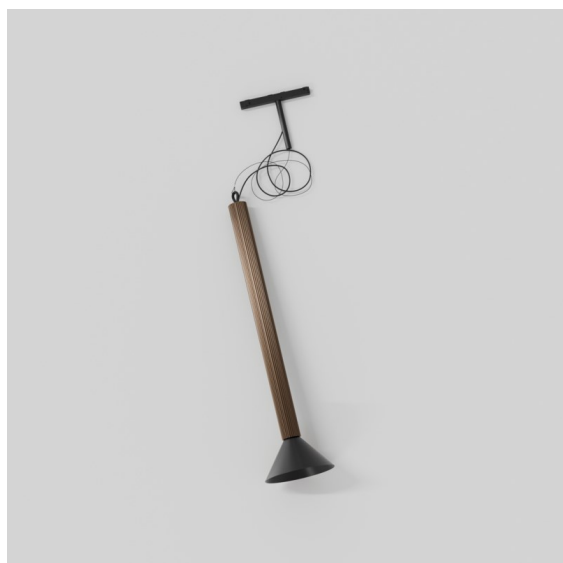

Extruded Track 48V Suspended 46 600 1x LED 1800-3000K WD Flood DALI Bronze Anodised - Black Brushed Anodised

Diese Statement-Leuchte spielt liebend gerne mit dem Licht - ob ein- oder ausgeschaltet. Ihre starken Linien verleihen Ihrem Raum vertikale Struktur. Jedes Mal, wenn sich das Umgebungslicht ändert, erzählen die Rillen entlang des Schafts eine andere Geschichte. Ein kegelförmiger Lampenschirm sorgt für blendfreie, intime Akzentbeleuchtung. Die Extruded ist für den Austausch gemacht. Von Mensch zu Mensch, zwischen Licht und Schatten.

Spezifikationen

Material	13691126
Typ der Lichtquelle	LED
LED Typ	BRIDGELUX WARMDIM 6W
LED-Technologie	COB-LED
CRI	Min. 95
Farbtemperatur	1800-3000K (Warm Dim)
Lebensdauer	L80 B10 bei 50.000 Stunden
Leuchtmittel enthalten	Ja
Anzahl Lichtquellen	1
CIE-Fluxcode	98 100 100 100 77
Binning (SDCM)	3
Lichtrichtung	Abwärts
Optik	Reflektor
Gemessene Abstrahlwinkel (°)	46,1
Eingangsspannung	48 Vdc
Luminaire power (W)	6,0
Schutzklasse	III
Schutzart	20
Glühdrahtprüfung (°C)	960
Dimmprotokoll	DALI
DALI Standard	DALI-2
Innen/Außen	Innen
Anwendung	Decke
Montage	Pendel
Abstand zum beleuchteten Objekt (m)	0,1
Primärfarbe & Primäres Finish	Bronze, Eloxiert
Sekundäre Farbe & Sekundäres Finish	Schwarz, Gebürstet und Eloxiert
Bruttogewicht (g)	1910,0
Lichtstrom pro Lampe (lm)	388
Effizienz (lm/W)	65
UGR	22

Bemerkung

- Dies ist kein vollständiges Produkt. Pista Schiene 48 V-System erforderlich.
 - Für Installationen ohne Dimmer wird empfohlen, 1-10-V-Leuchten zu verwenden.
-

TM30 & CRI Diagramm

Lichtverteilung und Lichtverteilungskurve