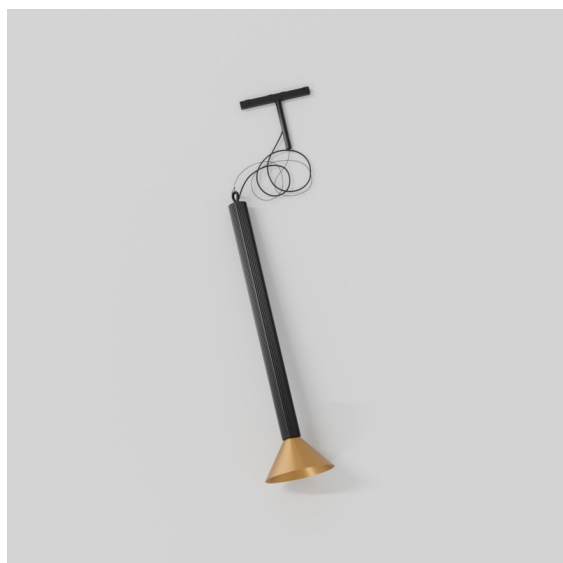

Extruded Track 48V Suspended 46 600 1x LED 1800-3000K WD Flood DALI Black Anodised - Champagne Brushed Anodised

Deze opvallende armatuur speelt graag met licht wanneer ze aan én uit staat. De strakke lijnen geven je ruimte een verticale structuur. Telkens wanneer het omgevingslicht verandert, vertellen de groeven langs de as een ander verhaal. Een kegelvormige lampenkap zorgt voor een niet-verblindend en knus accentlicht. Extruded staat voor uitwisseling. Van mens tot mens, van licht tot schaduw.

Specificaties

Materiaal	13691123
Type Lichtbron	LED
LED type	BRIDGELUX WARMDIM 6W
LED technologie	Led-COB
CRI	Min. 95
Kleurtemperatuur	1800-3000K (Warm Dim)
Levensduur	L80B10 bij 50.000 Uur
Lamp inbegrepen	Ja
Aantal Lichtbronnen	1
CIE-fluxcode	98 100 100 100 80
Binning (SDCM)	3
Lichtrichting	Omlaag
Optisch	Reflector
Gemeten gradenbundel (°)	45,4
Ingangsspanning	48Vdc
Luminaire power (W)	6,0
Elektriciteitsklasse	III
IP-klasse	20
Gloeidraadtest (°C)	960
Protocol Voor Dimmen	DALI
DALI Standard	DALI-2
Binnen/Buiten	Binnen
Toepassing	Plafond
Montage	Gependeld
Afstand tot Verlicht Voorwerp (m)	0,1
Primaire Kleur & Primaire Afwerking	Zwart, Geanodiseerd
Secundaire Kleur & Secundaire Afwerking	Champagne, Geborsteld Geanodiseerd
Brutogewicht (g)	1910,0
Lumenoutput per lampunit (lm)	403
Efficiëntie (lm/W)	67
UGR	22

Opmerking

- Dit is geen compleet product. Pista Track 48V systeem vereist.
 - Voor installaties zonder dimmer wordt aanbevolen om 1-10 V armaturen te gebruiken.
-

TM30 & CRI Diagrammen

Lichtspreiding & Stralingsdiagram