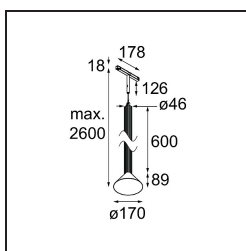

*Extruded Track 48V Suspended 46 600 1x LED 1800-3000K WD Flood DALI Black Anodised - Bronze Brushed Anodised*

Deze opvallende armatuur speelt graag met licht wanneer ze aan én uit staat. De strakke lijnen geven je ruimte een verticale structuur. Telkens wanneer het omgevingslicht verandert, vertellen de groeven langs de as een ander verhaal. Een kegelvormige lampenkap zorgt voor een niet-verblindend en knus accentlicht. Extruded staat voor uitwisseling. Van mens tot mens, van licht tot schaduw.

### Specificaties

Materiaal	13691121
Type Lichtbron	LED
LED type	BRIDGELUX WARMDIM 6W
LED technologie	Led-COB
CRI	Min. 95
Kleurtemperatuur	1800-3000K (Warm Dim)
Levensduur	L80B10 bij 50.000 Uur
Lamp inbegrepen	Ja
Aantal Lichtbronnen	1
CIE-fluxcode	98 100 100 100 77
Binning (SDCM)	3
Lichtrichting	Omlaag
Optisch	Reflector
Gemeten gradenbundel (°)	45,6
Ingangsspanning	48Vdc
Luminaire power (W)	6,0
Elektriciteitsklasse	III
IP-klasse	20
Gloeidraadtest (°C)	960
Protocol Voor Dimmen	DALI
DALI Standard	DALI-2
Binnen/Buiten	Binnen
Toepassing	Plafond
Montage	Gependeld
Afstand tot Verlicht Voorwerp (m)	0,1
Primaire Kleur & Primaire Afwerking	Zwart, Geanodiseerd
Secundaire Kleur & Secundaire Afwerking	Brons, Geborsteld Geanodiseerd
Brutogewicht (g)	1910,0
Lumenoutput per lampunit (lm)	389
Efficiëntie (lm/W)	65
UGR	22