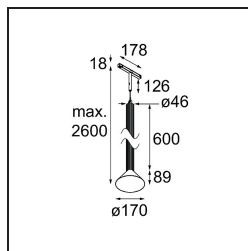

Extruded Track 48V Suspended 46 600 1x LED 3000K Flood DALI Blue Anodised - Blue Brushed Anodised

Ce luminaire sensationnel aime jouer avec la lumière lorsqu'il est allumé et éteint. Ses lignes puissantes apportent une structure verticale à votre espace. Les rainures le long du corps racontent une histoire différente à chaque fois que la lumière environnante change. Un abat-jour en forme de cône offre un éclairage d'accentuation intime sans éblouissement. Extruded est conçu pour l'échange. D'une personne à une autre, de la lumière à l'ombre.

Caractéristiques

Matériaux	13691040
Type de Source Lumineuse	LED
Type de LED	BRIDGELUX V6 HD G8
Technologie LED	LED COB
CRI	Min. 90
Température de Couleur	3000K
Durée de Vie	L80B10 à 50 000 heures
Ampoule incluse	Oui
Nombre de Sources Lumineuses	1
Code de flux CIE	99 100 100 100 71
Groupe (SDCM)	2
Direction de la Lumière	Bas
Optique	Réflecteur
Faisceau mesuré (°)	43,9
Tension d'Entrée	48 V CC
Luminaire power (W)	8,5
Classe Électrique	III
Indice de protection IP	20
Essai au fil incandescent (°C)	960
Protocole de Variation	DALI
DALI Standard	DALI-2
Intérieur/extérieur	Intérieur
Application	Plafond
Montage	Suspendu
Distance avec l'Objet Éclairé (m)	0,1
Couleur Principale & Finition Principale	Bleu, Anodisé
Couleur Secondaire & Finition Secondaire	Bleu, Anodisé Brossé
Poids brut (g)	1910,0
Flux lumineux par lampe (lm)	700
Efficacité (lm/W)	82
UGR	23