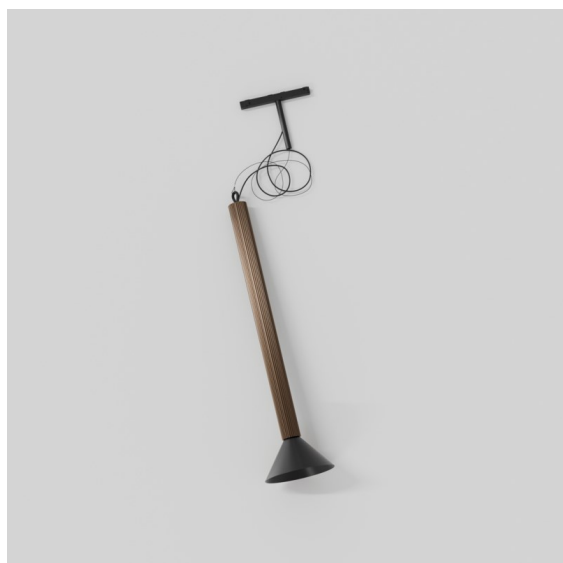

Datum
Klant
Project
Soort

*Extruded Track 48V Suspended 46 600 1x LED 3000K Flood DALI Bronze Anodised - Black Brushed Anodised*

Deze opvallende armatuur speelt graag met licht wanneer ze aan én uit staat. De strakke lijnen geven je ruimte een verticale structuur. Telkens wanneer het omgevingslicht verandert, vertellen de groeven langs de as een ander verhaal. Een kegelvormige lampenkap zorgt voor een niet-verblindend en knus accentlicht. Extruded staat voor uitwisseling. Van mens tot mens, van licht tot schaduw.

### Specificaties

Materiaal	13691026
Type Lichtbron	LED
LED type	BRIDGELUX V6 HD G8
LED technologie	Led-COB
CRI	Min. 90
Kleurtemperatuur	3000K
Levensduur	L80B10 bij 50.000 Uur
Lamp inbegrepen	Ja
Aantal Lichtbronnen	1
CIE-fluxcode	99 100 100 100 74
Binning (SDCM)	2
Lichtrichting	Omlaag
Optisch	Reflector
Gemeten gradenbundel (°)	41,9
Ingangsspanning	48Vdc
Luminaire power (W)	8,5
Elektriciteitsklasse	III
IP-klasse	20
Gloeidraadtest (°C)	960
Protocol Voor Dimmen	DALI
DALI Standard	DALI-2
Binnen/Buiten	Binnen
Toepassing	Plafond
Montage	Gependeld
Afstand tot Verlicht Voorwerp (m)	0,1
Primaire Kleur & Primaire Afwerking	Brons, Geanodiseerd
Secundaire Kleur & Secundaire Afwerking	Zwart, Geborsteld Geanodiseerd
Brutogewicht (g)	1910,0
Lumenoutput per lampunit (lm)	731
Efficiëntie (lm/W)	86
UGR	24
Opmerking	<ul style="list-style-type: none"> <li>• Dit is geen compleet product. Pista Track 48V systeem vereist.</li> <li>• Voor installaties zonder dimmer wordt aanbevolen om 1-10 V armaturen te gebruiken.</li> </ul>