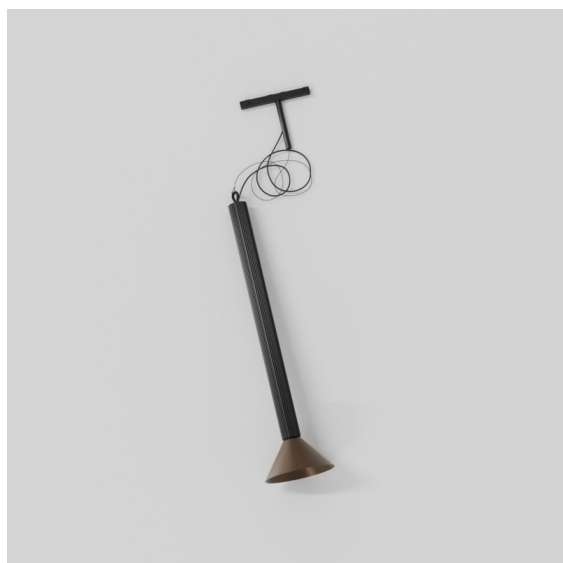

Extruded Track 48V Suspended 46 600 1x LED 3000K Flood DALI Black Anodised - Bronze Brushed Anodised

Diese Statement-Leuchte spielt liebend gerne mit dem Licht - ob ein- oder ausgeschaltet. Ihre starken Linien verleihen Ihrem Raum vertikale Struktur. Jedes Mal, wenn sich das Umgebungslicht ändert, erzählen die Rillen entlang des Schafts eine andere Geschichte. Ein kegelförmiger Lampenschirm sorgt für blendfreie, intime Akzentbeleuchtung. Die Extruded ist für den Austausch gemacht. Von Mensch zu Mensch, zwischen Licht und Schatten.

Spezifikationen

Material	13691021
Typ der Lichtquelle	LED
LED Typ	BRIDGELUX V6 HD G8
LED-Technologie	COB-LED
CRI	Min. 90
Farbtemperatur	3000K
Lebensdauer	L80 B10 bei 50.000 Stunden
Leuchtmittel enthalten	Ja
Anzahl Lichtquellen	1
CIE-Fluxcode	99 100 100 100 73
Binning (SDCM)	2
Lichtrichtung	Abwärts
Optik	Reflektor
Gemessene Abstrahlwinkel (°)	41,8
Eingangsspannung	48 Vdc
Luminaire power (W)	8,5
Schutzklasse	III
Schutzart	20
Glühdrahtprüfung (°C)	960
Dimmprotokoll	DALI
DALI Standard	DALI-2
Innen/Außen	Innen
Anwendung	Decke
Montage	Pendel
Abstand zum beleuchteten Objekt (m)	0,1
Primärfarbe & Primäres Finish	Schwarz, Eloxiert
Sekundäre Farbe & Sekundäres Finish	Bronze, Gebürstet und Eloxiert
Bruttogewicht (g)	1910,0
Lichtstrom pro Lampe (lm)	723
Effizienz (lm/W)	85
UGR	24
Bemerkung	<ul style="list-style-type: none"> • Dies ist kein vollständiges Produkt. Pista Schiene 48 V-System erforderlich. • Für Installationen ohne Dimmer wird empfohlen, 1-10-V-Leuchten zu verwenden.