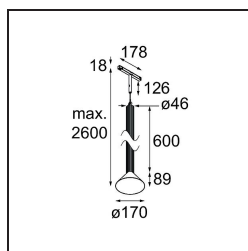

*Extruded Track 48V Suspended 46 600 lx LED 3000K Flood DALI Black Anodised - Black Brushed Anodised*

Ce luminaire sensationnel aime jouer avec la lumière lorsqu'il est allumé et éteint. Ses lignes puissantes apportent une structure verticale à votre espace. Les rainures le long du corps racontent une histoire différente à chaque fois que la lumière environnante change. Un abat-jour en forme de cône offre un éclairage d'accentuation intime sans éblouissement. Extruded est conçu pour l'échange. D'une personne à une autre, de la lumière à l'ombre.

### Caractéristiques

Matériaux	13691020
Type de Source Lumineuse	LED
Type de LED	BRIDGELUX V6 HD G7
Technologie LED	LED COB
CRI	Min. 90
Température de Couleur	3000K
Durée de Vie	L80B10 à 50 000 heures
Ampoule incluse	Oui
Nombre de Sources Lumineuses	1
Code de flux CIE	99 100 100 100 74
Groupe (SDCM)	2
Direction de la Lumière	Bas
Optique	Réflecteur
Faisceau mesuré (°)	41,9
Tension d'Entrée	48 V CC
Luminaire power (W)	8,5
Classe Électrique	III
Indice de protection IP	20
Essai au fil incandescent (°C)	960
Protocole de Variation	DALI
DALI Standard	DALI version-1
Intérieur/extérieur	Intérieur
Application	Plafond
Montage	Suspendu
Distance avec l'Objet Éclairé (m)	0,1
Couleur Principale & Finition Principale	Noir, Anodisé
Couleur Secondaire & Finition Secondaire	Noir, Anodisé Brossé
Poids brut (g)	1910,0
Lumens fournis (lm)	731
Efficacité (lm/W)	86
UGR	24
Commentaire	<ul style="list-style-type: none"> <li>• Ceci n'est pas un produit complet. Système Pista Track 48V requis.</li> <li>• Pour les installations sans variateur, il est recommandé d'utiliser des luminaires de 1 à 10</li> </ul>