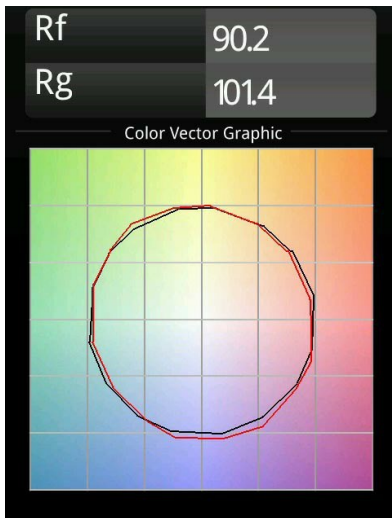

*Extruded Track 48V Suspended 46 600 lx LED 3000K Flood DALI Black Anodised - Black Brushed Anodised*

Ce luminaire sensationnel aime jouer avec la lumière lorsqu'il est allumé et éteint. Ses lignes puissantes apportent une structure verticale à votre espace. Les rainures le long du corps racontent une histoire différente à chaque fois que la lumière environnante change. Un abat-jour en forme de cône offre un éclairage d'accentuation intime sans éblouissement. Extruded est conçu pour l'échange. D'une personne à une autre, de la lumière à l'ombre.

### Caractéristiques

Matériaux	13691020
Type de Source Lumineuse	LED
Type de LED	BRIDGELUX V6 HD G7
Technologie LED	LED COB
CRI	Min. 90
Température de Couleur	3000K
Durée de Vie	L80B10 à 50 000 heures
Ampoule incluse	Oui
Nombre de Sources Lumineuses	1
Code de flux CIE	99 100 100 100 74
Groupe (SDCM)	2
Direction de la Lumière	Bas
Optique	Réflecteur
Faisceau mesuré (°)	41,9
Tension d'Entrée	48 V CC
Luminaire power (W)	8,5
Classe Électrique	III
Indice de protection IP	20
Essai au fil incandescent (°C)	960
Protocole de Variation	DALI
DALI Standard	DALI version-1
Intérieur/extérieur	Intérieur
Application	Plafond
Montage	Suspendu
Distance avec l'Objet Éclairé (m)	0,1
Couleur Principale & Finition Principale	Noir, Anodisé
Couleur Secondaire & Finition Secondaire	Noir, Anodisé Brossé
Poids brut (g)	1910,0
Lumens fournis (lm)	731
Efficacité (lm/W)	86
UGR	24
Commentaire	<ul style="list-style-type: none"> <li>• Ceci n'est pas un produit complet. Système Pista Track 48V requis.</li> <li>• Pour les installations sans variateur, il est recommandé d'utiliser des luminaires de 1 à 10</li> </ul>

**TM30 & CRI diagrammes**

**Distribution de Lumière & Schéma de Faisceau**

Diagrammes