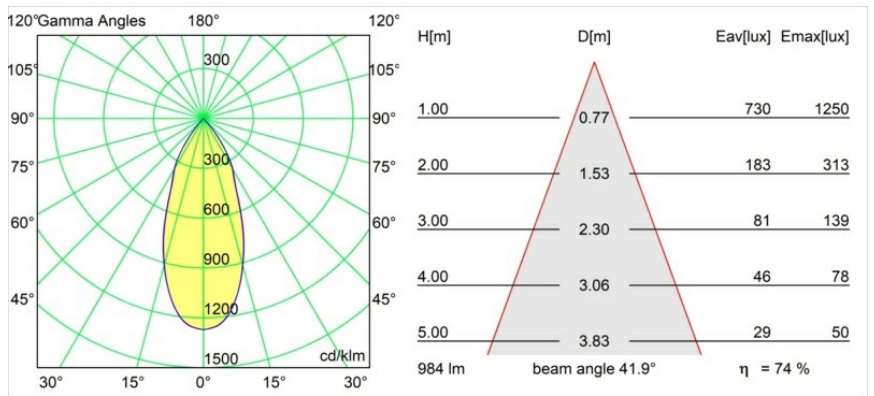

### Caractéristiques

Matériaux	13691020
Type de Source Lumineuse	LED
Type de LED	BRIDGELUX V6 HD G7
Technologie LED	LED COB
CRI	Min. 90
Température de Couleur	3000K
Durée de Vie	L80B10 à 50 000 heures
Ampoule incluse	Oui
Nombre de Sources Lumineuses	1
Code de flux CIE	99 100 100 100 74
Groupe (SDCM)	2
Direction de la Lumière	Bas
Optique	Réflecteur
Faisceau mesuré (°)	41,9
Tension d'Entrée	48 V CC
Luminaire power (W)	8,5
Classe Électrique	III
Indice de protection IP	20
Essai au fil incandescent (°C)	960
Protocole de Variation	DALI
DALI Standard	DALI version-1
Intérieur/extérieur	Intérieur
Application	Plafond
Montage	Suspendu
Distance avec l'Objet Éclairé (m)	0,1
Couleur Principale & Finition Principale	Noir, Anodisé
Couleur Secondaire & Finition Secondaire	Noir, Anodisé Brossé
Poids brut (g)	1910,0
Lumens fournis (lm)	731
Efficacité (lm/W)	86
UGR	24
Commentaire	<ul style="list-style-type: none"> <li>• Ceci n'est pas un produit complet. Système Pista Track 48V requis.</li> <li>• Pour les installations sans variateur, il est recommandé d'utiliser des luminaires de 1 à 10</li> </ul>

**TM30 & CRI diagrammes**

**Distribution de Lumière & Schéma de Faisceau**

Diagrammes