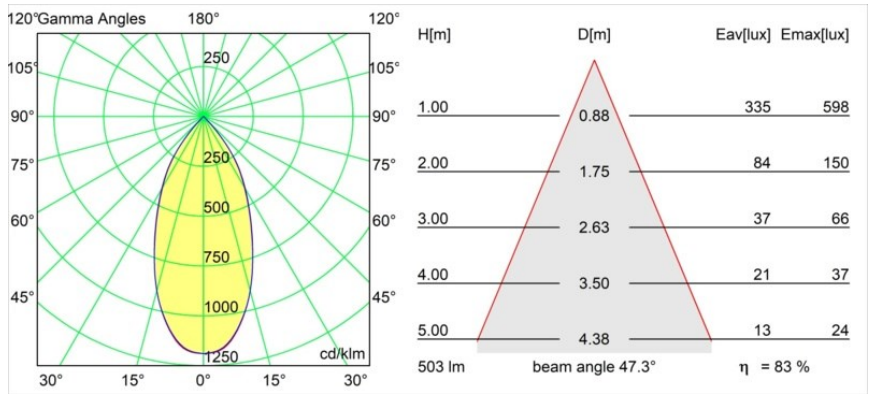

Lichtspreiding & Stralingsdiagram