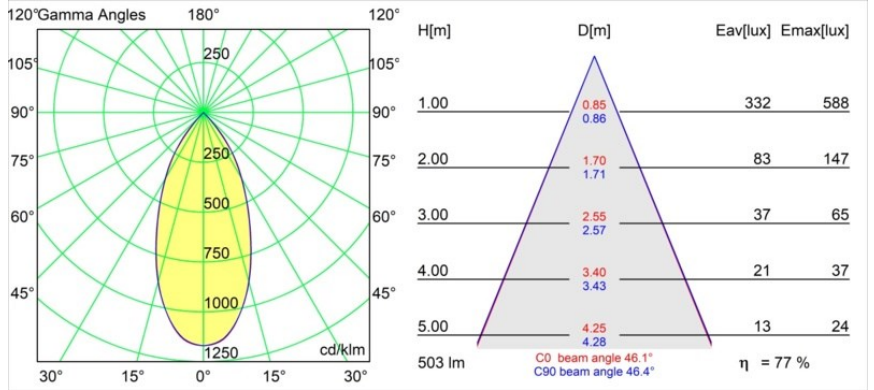

### Caractéristiques

Matériaux	13690826
Type de Source Lumineuse	LED
Type de LED	BRIDGELUX WARMDIM 6W
Technologie LED	LED COB
CRI	Min. 95
Température de Couleur	1800-3000K (Warm Dim)
Durée de Vie	L80B10 à 50 000 heures
Ampoule incluse	Oui
Nombre de Sources Lumineuses	1
Code de flux CIE	98 100 100 100 77
Groupe (SDCM)	3
Direction de la Lumière	Bas
Optique	Réflecteur
Faisceau mesuré (°)	46,1
Tension d'Entrée	48 V CC
Luminaire power (W)	6,0
Classe Électrique	III
Indice de protection IP	20
Essai au fil incandescent (°C)	960
Protocole de Variation	1-10 V
Intérieur/extérieur	Intérieur
Application	Plafond
Montage	Suspendu
Distance avec l'Objet Éclairé (m)	0,1
Couleur Principale & Finition Principale	Bronze, Anodisé
Couleur Secondaire & Finition Secondaire	Noir, Anodisé Brossé
Poids brut (g)	1910,0
Flux lumineux par lampe (lm)	388
Efficacité (lm/W)	65
UGR	22

**Distribution de Lumière & Schéma de Faisceau**

Diagrammes