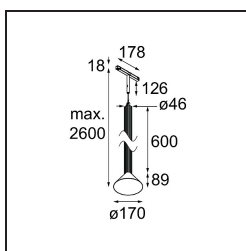

*Extruded Track 48V Suspended 46 600 lx LED 1800-3000K WD Flood 1-10V Bronze Anodised - Black Brushed*  
*Anodised*

Ce luminaire sensationnel aime jouer avec la lumière lorsqu'il est allumé et éteint. Ses lignes puissantes apportent une structure verticale à votre espace. Les rainures le long du corps racontent une histoire différente à chaque fois que la lumière environnante change. Un abat-jour en forme de cône offre un éclairage d'accentuation intime sans éblouissement. Extruded est conçu pour l'échange. D'une personne à une autre, de la lumière à l'ombre.

### Caractéristiques

Matériaux	13690826
Type de Source Lumineuse	LED
Type de LED	BRIDGELUX WARMDIM 6W
Technologie LED	LED COB
CRI	Min. 95
Température de Couleur	1800-3000K (Warm Dim)
Durée de Vie	L80B10 à 50 000 heures
Ampoule incluse	Oui
Nombre de Sources Lumineuses	1
Code de flux CIE	98 100 100 100 77
Groupe (SDCM)	3
Direction de la Lumière	Bas
Optique	Réflecteur
Faisceau mesuré (°)	46,1
Tension d'Entrée	48 V CC
Luminaire power (W)	6,0
Classe Électrique	III
Indice de protection IP	20
Essai au fil incandescent (°C)	960
Protocole de Variation	1-10 V
Intérieur/extérieur	Intérieur
Application	Plafond
Montage	Suspendu
Distance avec l'Objet Éclairé (m)	0,1
Couleur Principale & Finition Principale	Bronze, Anodisé
Couleur Secondaire & Finition Secondaire	Noir, Anodisé Brossé
Poids brut (g)	1910,0
Flux lumineux par lampe (lm)	388
Efficacité (lm/W)	65
UGR	22