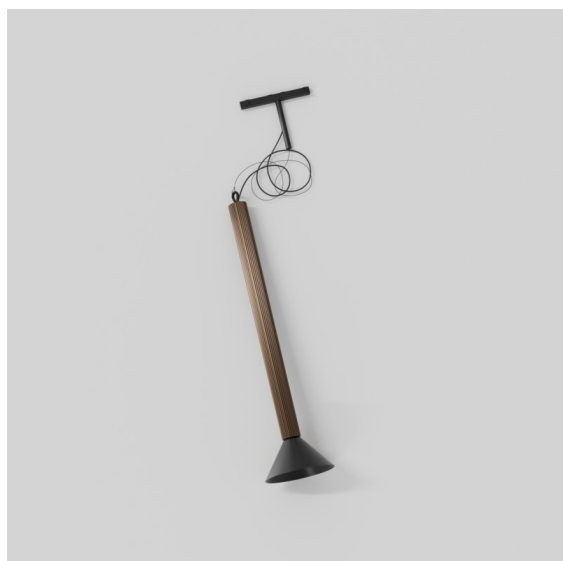

*Extruded Track 48V Suspended 46 600 lx LED 1800-3000K WD Flood 1-10V Bronze Anodised - Black Brushed*  
*Anodised*

Ce luminaire sensationnel aime jouer avec la lumière lorsqu'il est allumé et éteint. Ses lignes puissantes apportent une structure verticale à votre espace. Les rainures le long du corps racontent une histoire différente à chaque fois que la lumière environnante change. Un abat-jour en forme de cône offre un éclairage d'accentuation intime sans éblouissement. Extruded est conçu pour l'échange. D'une personne à une autre, de la lumière à l'ombre.

### Caractéristiques

Matériaux	13690826
Type de Source Lumineuse	LED
Type de LED	BRIDGELUX WARMDIM 6W
Technologie LED	LED COB
CRI	Min. 95
Température de Couleur	1800-3000K (Warm Dim)
Durée de Vie	L80B10 à 50 000 heures
Ampoule incluse	Oui
Nombre de Sources Lumineuses	1
Code de flux CIE	98 100 100 100 77
Groupe (SDCM)	3
Direction de la Lumière	Bas
Optique	Réflecteur
Faisceau mesuré (°)	46,1
Tension d'Entrée	48 V CC
Luminaire power (W)	6,0
Classe Électrique	III
Indice de protection IP	20
Essai au fil incandescent (°C)	960
Protocole de Variation	1-10 V
Intérieur/extérieur	Intérieur
Application	Plafond
Montage	Suspendu
Distance avec l'Objet Éclairé (m)	0,1
Couleur Principale & Finition Principale	Bronze, Anodisé
Couleur Secondaire & Finition Secondaire	Noir, Anodisé Brossé
Poids brut (g)	1910,0
Flux lumineux par lampe (lm)	388
Efficacité (lm/W)	65
UGR	22

---

Commentaire

- Ceci n'est pas un produit complet. Système Pista Track 48V requis.
- Pour les installations sans variateur, il est recommandé d'utiliser des luminaires de 1 à 10 V.

**TM30 & CRI diagrammes**