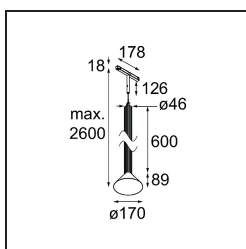

Extruded Track 48V Suspended 46 600 1x LED 1800-3000K WD Flood 1-10V Black Anodised - Black Brushed Anodised

Deze opvallende armatuur speelt graag met licht wanneer ze aan én uit staat. De strakke lijnen geven je ruimte een verticale structuur. Telkens wanneer het omgevingslicht verandert, vertellen de groeven langs de as een ander verhaal. Een kegelvormige lampenkap zorgt voor een niet-verblindend en knus accentlicht. Extruded staat voor uitwisseling. Van mens tot mens, van licht tot schaduw.

Specificaties

Materiaal	13690820
Type Lichtbron	LED
LED type	BRIDGELUX WARMDIM 6W
LED technologie	Led-COB
CRI	Min. 95
Kleurtemperatuur	1800-3000K (Warm Dim)
Levensduur	L80B10 bij 50.000 Uur
Lamp inbegrepen	Ja
Aantal Lichtbronnen	1
CIE-fluxcode	98 100 100 100 77
Binning (SDCM)	3
Lichtrichting	Omlaag
Optisch	Reflector
Gemeten gradenbundel (°)	46,1
Ingangsspanning	48Vdc
Luminaire power (W)	6,0
Elektriciteitsklasse	III
IP-klasse	20
Gloeidraadtest (°C)	960
Protocol Voor Dimmen	1-10V
Binnen/Buiten	Binnen
Toepassing	Plafond
Montage	Gependeld
Afstand tot Verlicht Voorwerp (m)	0,1
Primaire Kleur & Primaire Afwerking	Zwart, Geanodiseerd
Secundaire Kleur & Secundaire Afwerking	Zwart, Geborsteld Geanodiseerd
Brutogewicht (g)	1910,0
Lumenoutput per lampunit (lm)	388
Efficiëntie (lm/W)	65
UGR	22