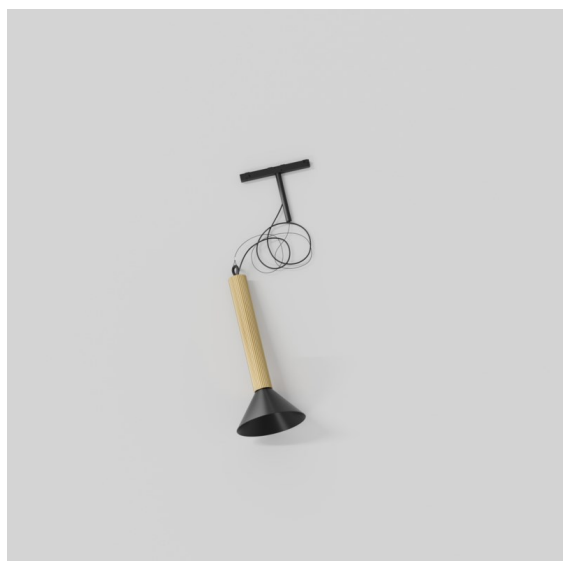

*Extruded Track 48V Suspended 46 300 1x LED 1800-3000K WD Flood DALI Champagne Anodised - Black Brushed Anodised*

Deze opvallende armatuur speelt graag met licht wanneer ze aan én uit staat. De strakke lijnen geven je ruimte een verticale structuur. Telkens wanneer het omgevingslicht verandert, vertellen de groeven langs de as een ander verhaal. Een kegelvormige lampenkap zorgt voor een niet-verblindend en knus accentlicht. Extruded staat voor uitwisseling. Van mens tot mens, van licht tot schaduw.

### Specificaties

Materiaal	13690531
Type Lichtbron	LED
LED type	BRIDGELUX WARMDIM 6W
LED technologie	Led-COB
CRI	Min. 95
Kleurtemperatuur	1800-3000K (Warm Dim)
Levensduur	L80B10 bij 50.000 Uur
Lamp inbegrepen	Ja
Aantal Lichtbronnen	1
CIE-fluxcode	98 100 100 100 77
Binning (SDCM)	3
Lichtrichting	Omlaag
Optisch	Reflector
Gemeten gradenbundel (°)	46,1
Ingangsspanning	48Vdc
Luminaire power (W)	6,0
Elektriciteitsklasse	III
IP-klasse	20
Gloeidraadtest (°C)	960
Protocol Voor Dimmen	DALI
DALI Standard	DALI-2
Binnen/Buiten	Binnen
Toepassing	Plafond
Montage	Gependeld
Afstand tot Verlicht Voorwerp (m)	0,1
Primaire Kleur & Primaire Afwerking	Champagne, Geanodiseerd
Secundaire Kleur & Secundaire Afwerking	Zwart, Geborsteld Geanodiseerd
Brutogewicht (g)	1280,0
Lumenoutput per lampunit (lm)	388
Efficiëntie (lm/W)	65
UGR	22