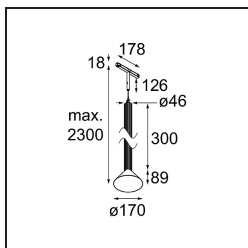

Extruded Track 48V Suspended 46 300 1x LED 1800-3000K WD Flood DALI Bronze Anodised - Black Brushed Anodised

Deze opvallende armatuur speelt graag met licht wanneer ze aan én uit staat. De strakke lijnen geven je ruimte een verticale structuur. Telkens wanneer het omgevingslicht verandert, vertellen de groeven langs de as een ander verhaal. Een kegelvormige lampenkap zorgt voor een niet-verblindend en knus accentlicht. Extruded staat voor uitwisseling. Van mens tot mens, van licht tot schaduw.

Specificaties

| | |
|---|--------------------------------|
| Materiaal | 13690526 |
| Type Lichtbron | LED |
| LED type | BRIDGELUX WARMDIM 6W |
| LED technologie | Led-COB |
| CRI | Min. 95 |
| Kleurtemperatuur | 1800-3000K (Warm Dim) |
| Levensduur | L80B10 bij 50.000 Uur |
| Lamp inbegrepen | Ja |
| Aantal Lichtbronnen | 1 |
| CIE-fluxcode | 98 100 100 100 77 |
| Binning (SDCM) | 3 |
| Lichtrichting | Omlaag |
| Optisch | Reflector |
| Gemeten gradenbundel (°) | 46,1 |
| Ingangsspanning | 48Vdc |
| Luminaire power (W) | 6,0 |
| Elektriciteitsklasse | III |
| IP-klasse | 20 |
| Gloeidraadtest (°C) | 960 |
| Protocol Voor Dimmen | DALI |
| DALI Standard | DALI-2 |
| Binnen/Buiten | Binnen |
| Toepassing | Plafond |
| Montage | Gependeld |
| Afstand tot Verlicht Voorwerp (m) | 0,1 |
| Primaire Kleur & Primaire Afwerking | Brons, Geanodiseerd |
| Secundaire Kleur & Secundaire Afwerking | Zwart, Geborsteld Geanodiseerd |
| Brutogewicht (g) | 1280,0 |
| Lumenoutput per lampunit (lm) | 388 |
| Efficiëntie (lm/W) | 65 |
| UGR | 22 |