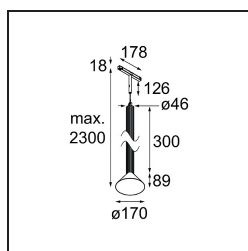

Extruded Track 48V Suspended 46 300 1x LED 1800-3000K WD Flood DALI Black Anodised - Black Brushed Anodised

Deze opvallende armatuur speelt graag met licht wanneer ze aan én uit staat. De strakke lijnen geven je ruimte een verticale structuur. Telkens wanneer het omgevingslicht verandert, vertellen de groeven langs de as een ander verhaal. Een kegelvormige lampenkap zorgt voor een niet-verblindend en knus accentlicht. Extruded staat voor uitwisseling. Van mens tot mens, van licht tot schaduw.

Specificaties

Materiaal	13690520
Type Lichtbron	LED
LED type	BRIDGELUX WARMDIM 6W
LED technologie	Led-COB
CRI	Min. 95
Kleurtemperatuur	1800-3000K (Warm Dim)
Levensduur	L80B10 bij 50.000 Uur
Lamp inbegrepen	Ja
Aantal Lichtbronnen	1
CIE-fluxcode	98 100 100 100 77
Binning (SDCM)	3
Lichtrichting	Omlaag
Optisch	Reflector
Gemeten gradenbundel (°)	46,1
Ingangsspanning	48Vdc
Luminaire power (W)	6,0
Elektriciteitsklasse	III
IP-klasse	20
Gloeidraadtest (°C)	960
Protocol Voor Dimmen	DALI
DALI Standard	DALI-2
Binnen/Buiten	Binnen
Toepassing	Plafond
Montage	Gependeld
Afstand tot Verlicht Voorwerp (m)	0,1
Primaire Kleur & Primaire Afwerking	Zwart, Geanodiseerd
Secundaire Kleur & Secundaire Afwerking	Zwart, Geborsteld Geanodiseerd
Brutogewicht (g)	1280,0
Lumenoutput per lampunit (lm)	388
Efficiëntie (lm/W)	65
UGR	22