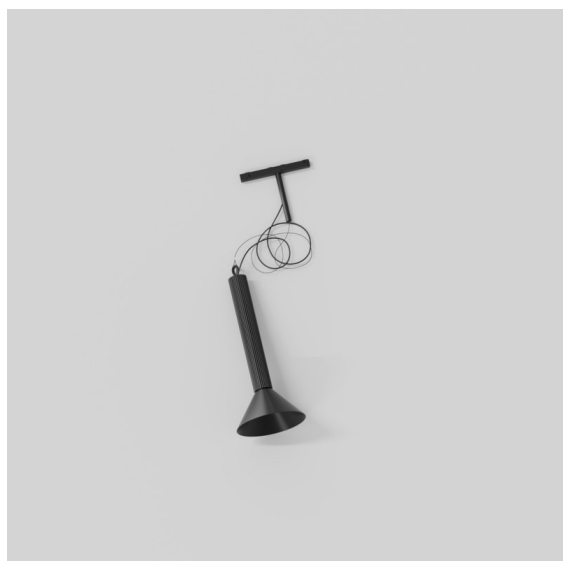

Extruded Track 48V Suspended 46 300 1x LED 1800-3000K WD Flood DALI Black Anodised - Black Brushed Anodised

Deze opvallende armatuur speelt graag met licht wanneer ze aan én uit staat. De strakke lijnen geven je ruimte een verticale structuur. Telkens wanneer het omgevingslicht verandert, vertellen de groeven langs de as een ander verhaal. Een kegelvormige lampenkap zorgt voor een niet-verblindend en knus accentlicht. Extruded staat voor uitwisseling. Van mens tot mens, van licht tot schaduw.

Specificaties

Materiaal	13690520
Type Lichtbron	LED
LED type	BRIDGELUX WARMDIM 6W
LED technologie	Led-COB
CRI	Min. 95
Kleurtemperatuur	1800-3000K (Warm Dim)
Levensduur	L80B10 bij 50.000 Uur
Lamp inbegrepen	Ja
Aantal Lichtbronnen	1
CIE-fluxcode	98 100 100 100 77
Binning (SDCM)	3
Lichtrichting	Omlaag
Optisch	Reflector
Gemeten gradenbundel (°)	46,1
Ingangsspanning	48Vdc
Luminaire power (W)	6,0
Elektriciteitsklasse	III
IP-klasse	20
Gloeidraadtest (°C)	960
Protocol Voor Dimmen	DALI
DALI Standard	DALI-2
Binnen/Buiten	Binnen
Toepassing	Plafond
Montage	Gependeld
Afstand tot Verlicht Voorwerp (m)	0,1
Primaire Kleur & Primaire Afwerking	Zwart, Geanodiseerd
Secundaire Kleur & Secundaire Afwerking	Zwart, Geborsteld Geanodiseerd
Brutogewicht (g)	1280,0
Lumenoutput per lampunit (lm)	388
Efficiëntie (lm/W)	65
UGR	22

Opmerking

- Dit is geen compleet product. Pista Track 48V systeem vereist.
 - Voor installaties zonder dimmer wordt aanbevolen om 1-10 V armaturen te gebruiken.
-

TM30 & CRI Diagrammen

Lichtspreiding & Stralingsdiagram