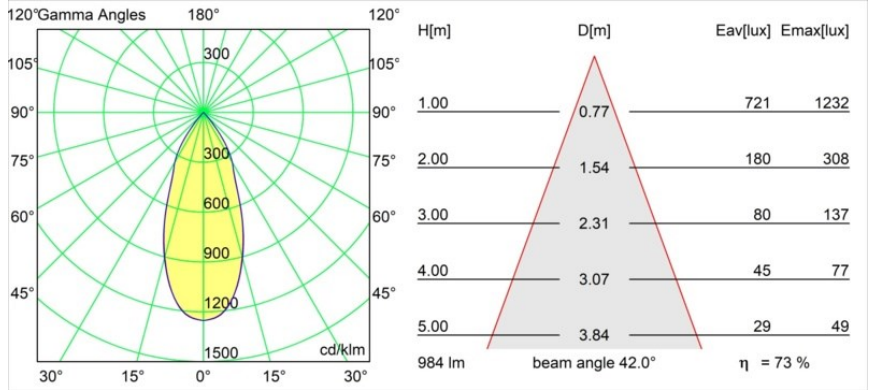

### Caractéristiques

Matériaux	13690725
Type de Source Lumineuse	LED
Type de LED	BRIDGELUX V6 HD G8
Technologie LED	LED COB
CRI	Min. 90
Température de Couleur	3000K
Durée de Vie	L80B10 à 50 000 heures
Ampoule incluse	Oui
Nombre de Sources Lumineuses	1
Code de flux CIE	99 100 100 100 74
Groupement (SDCM)	2
Direction de la Lumière	Bas
Optique	Réflecteur
Faisceau mesuré (°)	42,0
Tension d'Entrée	48 V CC
Luminaire power (W)	8,5
Classe Électrique	III
Indice de protection IP	20
Essai au fil incandescent (°C)	960
Protocole de Variation	1-10 V
Intérieur/extérieur	Intérieur
Application	Plafond
Montage	Suspendu
Distance avec l'Objet Éclairé (m)	0,1
Couleur Principale & Finition Principale	Noir, Anodisé
Couleur Secondaire & Finition Secondaire	Bronze Argenté, Anodisé Brossé
Poids brut (g)	1910,0
Flux lumineux par lampe (lm)	724
Efficacité (lm/W)	85
UGR	24

**Distribution de Lumière & Schéma de Faisceau**

Diagrammes