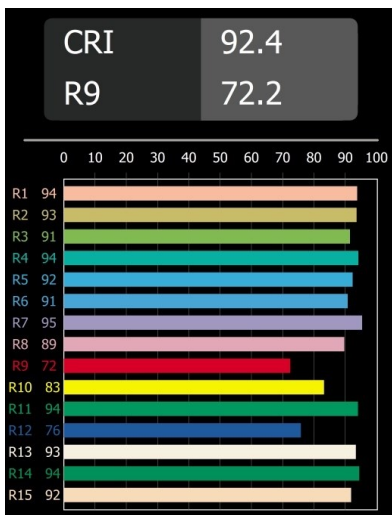

TM30 & CRI Diagrammen