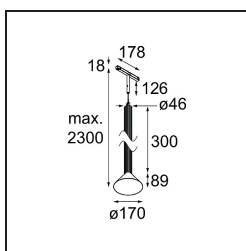

Extruded Track 48V Suspended 46 300 1x LED 3000K Flood DALI Black Anodised - Silver Bronze Brushed Anodised

Deze opvallende armatuur speelt graag met licht wanneer ze aan én uit staat. De strakke lijnen geven je ruimte een verticale structuur. Telkens wanneer het omgevingslicht verandert, vertellen de groeven langs de as een ander verhaal. Een kegelvormige lampenkap zorgt voor een niet-verblindend en knus accentlicht. Extruded staat voor uitwisseling. Van mens tot mens, van licht tot schaduw.

Specificaties

Materiaal	13690425
Type Lichtbron	LED
LED type	BRIDGELUX V6 HD G8
LED technologie	Led-COB
CRI	Min. 90
Kleurtemperatuur	3000K
Levensduur	L80B10 bij 50.000 Uur
Lamp inbegrepen	Ja
Aantal Lichtbronnen	1
CIE-fluxcode	99 100 100 100 74
Binning (SDCM)	2
Lichtrichting	Omlaag
Optisch	Reflector
Gemeten gradenbundel (°)	42,0
Ingangsspanning	48Vdc
Luminaire power (W)	8,5
Elektriciteitsklasse	III
IP-klasse	20
Gloeidraadtest (°C)	960
Protocol Voor Dimmen	DALI
DALI Standard	DALI-2
Binnen/Buiten	Binnen
Toepassing	Plafond
Montage	Gependeld
Afstand tot Verlicht Voorwerp (m)	0,1
Primaire Kleur & Primaire Afwerking	Zwart, Geanodiseerd
Secundaire Kleur & Secundaire Afwerking	Zilverbrons, Geborsteld Geanodiseerd
Brutogewicht (g)	1280,0
Lumenoutput per lampunit (lm)	724
Efficiëntie (lm/W)	85
UGR	24