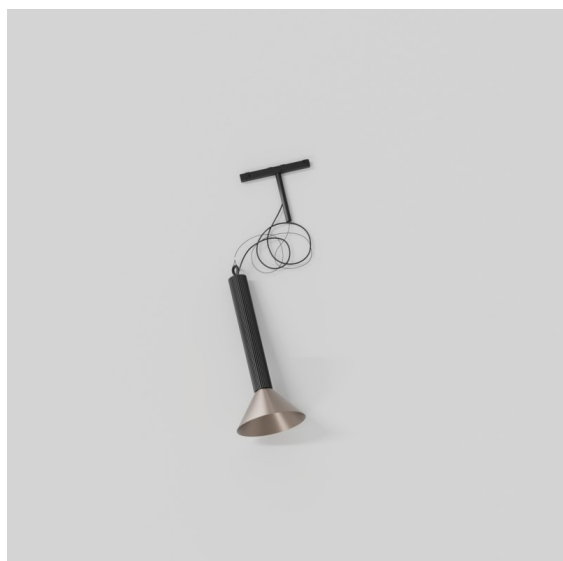

Extruded Track 48V Suspended 46 300 1x LED 3000K Flood DALI Black Anodised - Silver Bronze Brushed Anodised

Deze opvallende armatuur speelt graag met licht wanneer ze aan én uit staat. De strakke lijnen geven je ruimte een verticale structuur. Telkens wanneer het omgevingslicht verandert, vertellen de groeven langs de as een ander verhaal. Een kegelvormige lampenkap zorgt voor een niet-verblindend en knus accentlicht. Extruded staat voor uitwisseling. Van mens tot mens, van licht tot schaduw.

Specificaties

Materiaal	13690425
Type Lichtbron	LED
LED type	BRIDGELUX V6 HD G8
LED technologie	Led-COB
CRI	Min. 90
Kleurtemperatuur	3000K
Levensduur	L80B10 bij 50.000 Uur
Lamp inbegrepen	Ja
Aantal Lichtbronnen	1
CIE-fluxcode	99 100 100 100 74
Binning (SDCM)	2
Lichtrichting	Omlaag
Optisch	Reflector
Gemeten gradenbundel (°)	42,0
Ingangsspanning	48Vdc
Luminaire power (W)	8,5
Elektriciteitsklasse	III
IP-klasse	20
Gloeidraadtest (°C)	960
Protocol Voor Dimmen	DALI
DALI Standard	DALI-2
Binnen/Buiten	Binnen
Toepassing	Plafond
Montage	Gependeld
Afstand tot Verlicht Voorwerp (m)	0,1
Primaire Kleur & Primaire Afwerking	Zwart, Geanodiseerd
Secundaire Kleur & Secundaire Afwerking	Zilverbrons, Geborsteld Geanodiseerd
Brutogewicht (g)	1280,0
Lumenoutput per lampunit (lm)	724
Efficiëntie (lm/W)	85
UGR	24

Opmerking

- Dit is geen compleet product. Pista Track 48V systeem vereist.
 - Voor installaties zonder dimmer wordt aanbevolen om 1-10 V armaturen te gebruiken.
-

TM30 & CRI Diagrammen

Lichtspreiding & Stralingsdiagram