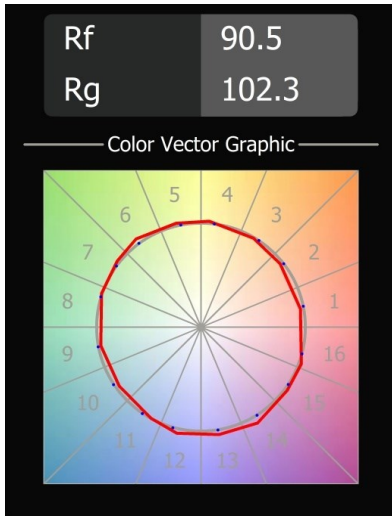

TM30 & CRI Diagrammen