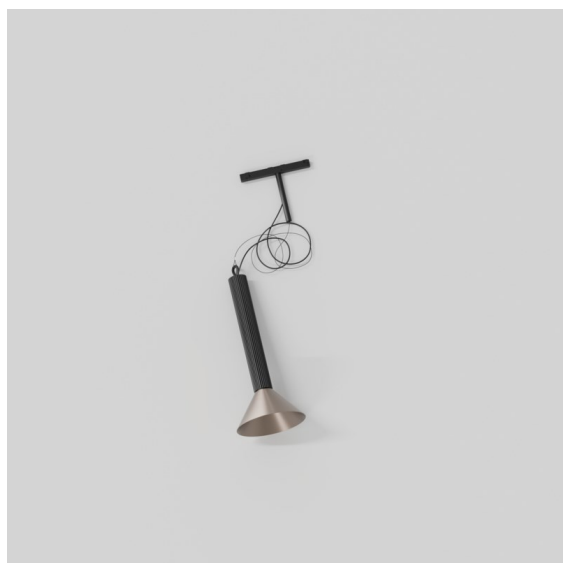

Extruded Track 48V Suspended 46 300 1x LED 3000K Flood DALI Black Anodised - Silver Bronze Brushed Anodised

Diese Statement-Leuchte spielt liebend gerne mit dem Licht - ob ein- oder ausgeschaltet. Ihre starken Linien verleihen Ihrem Raum vertikale Struktur. Jedes Mal, wenn sich das Umgebungslicht ändert, erzählen die Rillen entlang des Schafts eine andere Geschichte. Ein kegelförmiger Lampenschirm sorgt für blendfreie, intime Akzentbeleuchtung. Die Extruded ist für den Austausch gemacht. Von Mensch zu Mensch, zwischen Licht und Schatten.

Spezifikationen

Material	13690425
Typ der Lichtquelle	LED
LED Typ	BRIDGELUX V6 HD G8
LED-Technologie	COB-LED
CRI	Min. 90
Farbtemperatur	3000K
Lebensdauer	L80 B10 bei 50.000 Stunden
Leuchtmittel enthalten	Ja
Anzahl Lichtquellen	1
CIE-Fluxcode	99 100 100 100 74
Binning (SDCM)	2
Lichtrichtung	Abwärts
Optik	Reflektor
Gemessene Abstrahlwinkel (°)	42,0
Eingangsspannung	48 Vdc
Luminaire power (W)	8,5
Schutzklasse	III
Schutzart	20
Glühdrahtprüfung (°C)	960
Dimmprotokoll	DALI
DALI Standard	DALI-2
Innen/Außen	Innen
Anwendung	Decke
Montage	Pendel
Abstand zum beleuchteten Objekt (m)	0,1
Primärfarbe & Primäres Finish	Schwarz, Eloxiert
Sekundäre Farbe & Sekundäres Finish	Silber-Bronze, Gebürstet und Eloxiert
Bruttogewicht (g)	1280,0
Lichtstrom pro Lampe (lm)	724
Effizienz (lm/W)	85
UGR	24

Bemerkung

- Dies ist kein vollständiges Produkt. Pista Schiene 48 V-System erforderlich.
 - Für Installationen ohne Dimmer wird empfohlen, 1-10-V-Leuchten zu verwenden.
-

TM30 & CRI Diagramm

Lichtverteilung und Lichtverteilungskurve