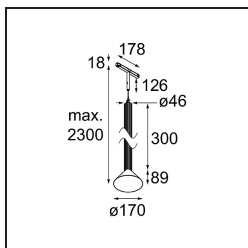

Extruded Track 48V Suspended 46 300 1x LED 3000K Flood DALI Black Anodised - Silver Bronze Brushed Anodised

Diese Statement-Leuchte spielt liebend gerne mit dem Licht - ob ein- oder ausgeschaltet. Ihre starken Linien verleihen Ihrem Raum vertikale Struktur. Jedes Mal, wenn sich das Umgebungslicht ändert, erzählen die Rillen entlang des Schafts eine andere Geschichte. Ein kegelförmiger Lampenschirm sorgt für blendfreie, intime Akzentbeleuchtung. Die Extruded ist für den Austausch gemacht. Von Mensch zu Mensch, zwischen Licht und Schatten.

Spezifikationen

Material	13690425
Typ der Lichtquelle	LED
LED Typ	BRIDGELUX V6 HD G8
LED-Technologie	COB-LED
CRI	Min. 90
Farbtemperatur	3000K
Lebensdauer	L80 B10 bei 50.000 Stunden
Leuchtmittel enthalten	Ja
Anzahl Lichtquellen	1
CIE-Fluxcode	99 100 100 100 74
Binning (SDCM)	2
Lichtrichtung	Abwärts
Optik	Reflektor
Gemessene Abstrahlwinkel (°)	42,0
Eingangsspannung	48 Vdc
Luminaire power (W)	8,5
Schutzklasse	III
Schutzart	20
Glühdrahtprüfung (°C)	960
Dimmprotokoll	DALI
DALI Standard	DALI-2
Innen/Außen	Innen
Anwendung	Decke
Montage	Pendel
Abstand zum beleuchteten Objekt (m)	0,1
Primärfarbe & Primäres Finish	Schwarz, Eloxiert
Sekundäre Farbe & Sekundäres Finish	Silber-Bronze, Gebürstet und Eloxiert
Bruttogewicht (g)	1280,0
Lichtstrom pro Lampe (lm)	724
Effizienz (lm/W)	85
UGR	24