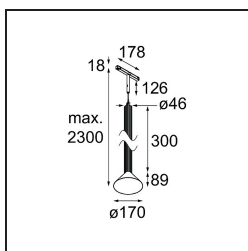

Extruded Track 48V Suspended 46 300 1x LED 3000K Flood DALI Black Anodised - Bronze Brushed Anodised

Diese Statement-Leuchte spielt liebend gerne mit dem Licht - ob ein- oder ausgeschaltet. Ihre starken Linien verleihen Ihrem Raum vertikale Struktur. Jedes Mal, wenn sich das Umgebungslicht ändert, erzählen die Rillen entlang des Schafts eine andere Geschichte. Ein kegelförmiger Lampenschirm sorgt für blendfreie, intime Akzentbeleuchtung. Die Extruded ist für den Austausch gemacht. Von Mensch zu Mensch, zwischen Licht und Schatten.

Spezifikationen

Material	13690421
Typ der Lichtquelle	LED
LED Typ	BRIDGELUX V6 HD G8
LED-Technologie	COB-LED
CRI	Min. 90
Farbtemperatur	3000K
Lebensdauer	L80 B10 bei 50.000 Stunden
Leuchtmittel enthalten	Ja
Anzahl Lichtquellen	1
CIE-Fluxcode	99 100 100 100 73
Binning (SDCM)	2
Lichtrichtung	Abwärts
Optik	Reflektor
Gemessene Abstrahlwinkel (°)	41,8
Eingangsspannung	48 Vdc
Luminaire power (W)	8,5
Schutzklasse	III
Schutzart	20
Glühdrahtprüfung (°C)	960
Dimmprotokoll	DALI
DALI Standard	DALI-2
Innen/Außen	Innen
Anwendung	Decke
Montage	Pendel
Abstand zum beleuchteten Objekt (m)	0,1
Primärfarbe & Primäres Finish	Schwarz, Eloxiert
Sekundäre Farbe & Sekundäres Finish	Bronze, Gebürstet und Eloxiert
Bruttogewicht (g)	1280,0
Lichtstrom pro Lampe (lm)	723
Effizienz (lm/W)	85
UGR	24
Bemerkung	<ul style="list-style-type: none"> • Dies ist kein vollständiges Produkt. Pista Schiene 48 V-System erforderlich. • Für Installationen ohne Dimmer wird empfohlen, 1-10-V-Leuchten zu verwenden.

TM30 & CRI Diagramm

Lichtverteilung und Lichtverteilungskurve

Diagramm