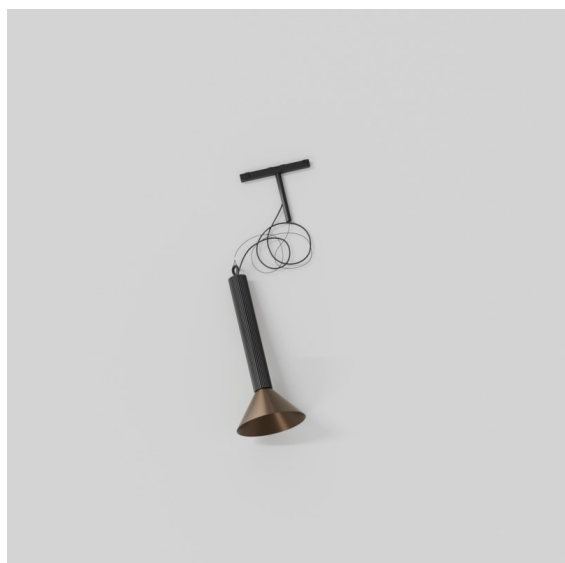

Extruded Track 48V Suspended 46 300 1x LED 3000K Flood DALI Black Anodised - Bronze Brushed Anodised

Diese Statement-Leuchte spielt liebend gerne mit dem Licht - ob ein- oder ausgeschaltet. Ihre starken Linien verleihen Ihrem Raum vertikale Struktur. Jedes Mal, wenn sich das Umgebungslicht ändert, erzählen die Rillen entlang des Schafts eine andere Geschichte. Ein kegelförmiger Lampenschirm sorgt für blendfreie, intime Akzentbeleuchtung. Die Extruded ist für den Austausch gemacht. Von Mensch zu Mensch, zwischen Licht und Schatten.

Spezifikationen

Material	13690421
Typ der Lichtquelle	LED
LED Typ	BRIDGELUX V6 HD G8
LED-Technologie	COB-LED
CRI	Min. 90
Farbtemperatur	3000K
Lebensdauer	L80 B10 bei 50.000 Stunden
Leuchtmittel enthalten	Ja
Anzahl Lichtquellen	1
CIE-Fluxcode	99 100 100 100 73
Binning (SDCM)	2
Lichtrichtung	Abwärts
Optik	Reflektor
Gemessene Abstrahlwinkel (°)	41,8
Eingangsspannung	48 Vdc
Luminaire power (W)	8,5
Schutzklasse	III
Schutzart	20
Glühdrahtprüfung (°C)	960
Dimmprotokoll	DALI
DALI Standard	DALI-2
Innen/Außen	Innen
Anwendung	Decke
Montage	Pendel
Abstand zum beleuchteten Objekt (m)	0,1
Primärfarbe & Primäres Finish	Schwarz, Eloxiert
Sekundäre Farbe & Sekundäres Finish	Bronze, Gebürstet und Eloxiert
Bruttogewicht (g)	1280,0
Lichtstrom pro Lampe (lm)	723
Effizienz (lm/W)	85
UGR	24
Bemerkung	<ul style="list-style-type: none"> • Dies ist kein vollständiges Produkt. Pista Schiene 48 V-System erforderlich. • Für Installationen ohne Dimmer wird empfohlen, 1-10-V-Leuchten zu verwenden.