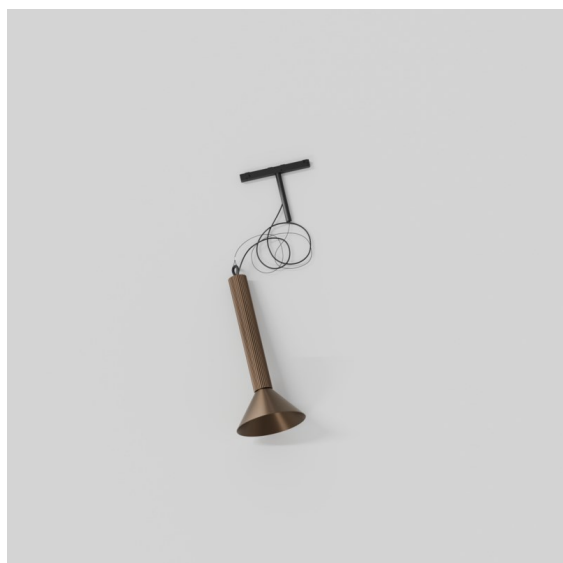

Datum
Klant
Project
Soort

*Extruded Track 48V Suspended 46 300 1x LED 2700K Flood DALI Bronze Anodised - Bronze Brushed Anodised*

Deze opvallende armatuur speelt graag met licht wanneer ze aan én uit staat. De strakke lijnen geven je ruimte een verticale structuur. Telkens wanneer het omgevingslicht verandert, vertellen de groeven langs de as een ander verhaal. Een kegelvormige lampenkap zorgt voor een niet-verblindend en knus accentlicht. Extruded staat voor uitwisseling. Van mens tot mens, van licht tot schaduw.

### Specificaties

Materiaal	13690327
Type Lichtbron	LED
LED type	BRIDGELUX V6 HD G8
LED technologie	Led-COB
CRI	Min. 90
Kleurtemperatuur	2700K
Levensduur	L80B10 bij 50.000 Uur
Lamp inbegrepen	Ja
Aantal Lichtbronnen	1
CIE-fluxcode	99 100 100 100 73
Binning (SDCM)	2
Lichtrichting	Omlaag
Optisch	Reflector
Gemeten gradenbundel (°)	41,8
Ingangsspanning	48Vdc
Luminaire power (W)	8,5
Elektriciteitsklasse	III
IP-klasse	20
Gloeidraadtest (°C)	960
Protocol Voor Dimmen	DALI
DALI Standard	DALI-2
Binnen/Buiten	Binnen
Toepassing	Plafond
Montage	Gependeld
Afstand tot Verlicht Voorwerp (m)	0,1
Primaire Kleur & Primaire Afwerking	Brons, Geanodiseerd
Secundaire Kleur & Secundaire Afwerking	Brons, Geborsteld Geanodiseerd
Brutogewicht (g)	1280,0
Lumenoutput per lampunit (lm)	708
Efficiëntie (lm/W)	83
UGR	23
Opmerking	<ul style="list-style-type: none"> <li>• Dit is geen compleet product. Pista Track 48V systeem vereist.</li> <li>• Voor installaties zonder dimmer wordt aanbevolen om 1-10 V armaturen te gebruiken.</li> </ul>