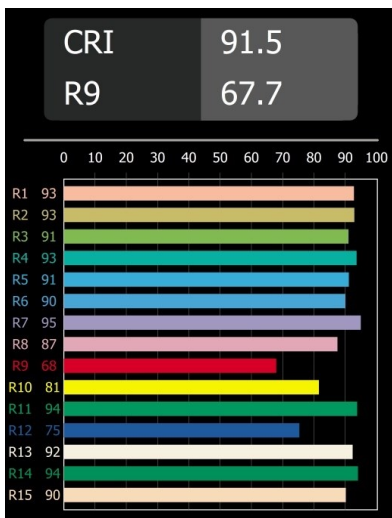

Datum
Klant
Project
Soort

*Extruded Track 48V Suspended 46 300 1x LED 2700K Flood DALI Bronze Anodised - Bronze Brushed Anodised*

Deze opvallende armatuur speelt graag met licht wanneer ze aan én uit staat. De strakke lijnen geven je ruimte een verticale structuur. Telkens wanneer het omgevingslicht verandert, vertellen de groeven langs de as een ander verhaal. Een kegelvormige lampenkap zorgt voor een niet-verblindend en knus accentlicht. Extruded staat voor uitwisseling. Van mens tot mens, van licht tot schaduw.

### Specificaties

Materiaal	13690327
Type Lichtbron	LED
LED type	BRIDGELUX V6 HD G8
LED technologie	Led-COB
CRI	Min. 90
Kleurtemperatuur	2700K
Levensduur	L80B10 bij 50.000 Uur
Lamp inbegrepen	Ja
Aantal Lichtbronnen	1
CIE-fluxcode	99 100 100 100 73
Binning (SDCM)	2
Lichtrichting	Omlaag
Optisch	Reflector
Gemeten gradenbundel (°)	41,8
Ingangsspanning	48Vdc
Luminaire power (W)	8,5
Elektriciteitsklasse	III
IP-klasse	20
Gloeidraadtest (°C)	960
Protocol Voor Dimmen	DALI
DALI Standard	DALI-2
Binnen/Buiten	Binnen
Toepassing	Plafond
Montage	Gependeld
Afstand tot Verlicht Voorwerp (m)	0,1
Primaire Kleur & Primaire Afwerking	Brons, Geanodiseerd
Secundaire Kleur & Secundaire Afwerking	Brons, Geborsteld Geanodiseerd
Brutogewicht (g)	1280,0
Lumenoutput per lampunit (lm)	708
Efficiëntie (lm/W)	83
UGR	23
Opmerking	<ul style="list-style-type: none"> <li>• Dit is geen compleet product. Pista Track 48V systeem vereist.</li> <li>• Voor installaties zonder dimmer wordt aanbevolen om 1-10 V armaturen te gebruiken.</li> </ul>

**TM30 & CRI Diagrammen**

**Lichtspreiding & Stralingsdiagram**

Diagrammen