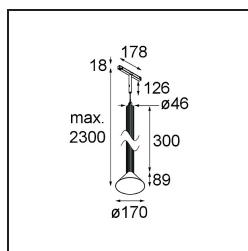

*Extruded Track 48V Suspended 46 300 1x LED 2700K Flood DALI Bronze Anodised - Black Brushed Anodised*

Diese Statement-Leuchte spielt liebend gerne mit dem Licht - ob ein- oder ausgeschaltet. Ihre starken Linien verleihen Ihrem Raum vertikale Struktur. Jedes Mal, wenn sich das Umgebungslicht ändert, erzählen die Rillen entlang des Schafts eine andere Geschichte. Ein kegelförmiger Lampenschirm sorgt für blendfreie, intime Akzentbeleuchtung. Die Extruded ist für den Austausch gemacht. Von Mensch zu Mensch, zwischen Licht und Schatten.

### Spezifikationen

Material	13690326
Typ der Lichtquelle	LED
LED Typ	BRIDGELUX V6 HD G8
LED-Technologie	COB-LED
CRI	Min. 90
Farbtemperatur	2700K
Lebensdauer	L80 B10 bei 50.000 Stunden
Leuchtmittel enthalten	Ja
Anzahl Lichtquellen	1
CIE-Fluxcode	99 100 100 100 74
Binning (SDCM)	2
Lichtrichtung	Abwärts
Optik	Reflektor
Gemessene Abstrahlwinkel (°)	41,9
Eingangsspannung	48 Vdc
Luminaire power (W)	8,5
Schutzklasse	III
Schutzart	20
Glühdrahtprüfung (°C)	960
Dimmprotokoll	DALI
DALI Standard	DALI-2
Innen/Außen	Innen
Anwendung	Decke
Montage	Pendel
Abstand zum beleuchteten Objekt (m)	0,1
Primärfarbe & Primäres Finish	Bronze, Eloxiert
Sekundäre Farbe & Sekundäres Finish	Schwarz, Gebürstet und Eloxiert
Bruttogewicht (g)	1280,0
Lichtstrom pro Lampe (lm)	716
Effizienz (lm/W)	84
UGR	23
Bemerkung	<ul style="list-style-type: none"> <li>• Dies ist kein vollständiges Produkt. Pista Schiene 48 V-System erforderlich.</li> <li>• Für Installationen ohne Dimmer wird empfohlen, 1-10-V-Leuchten zu verwenden.</li> </ul>

**TM30 & CRI Diagramm**

**Lichtverteilung und Lichtverteilungskurve**

Diagramm