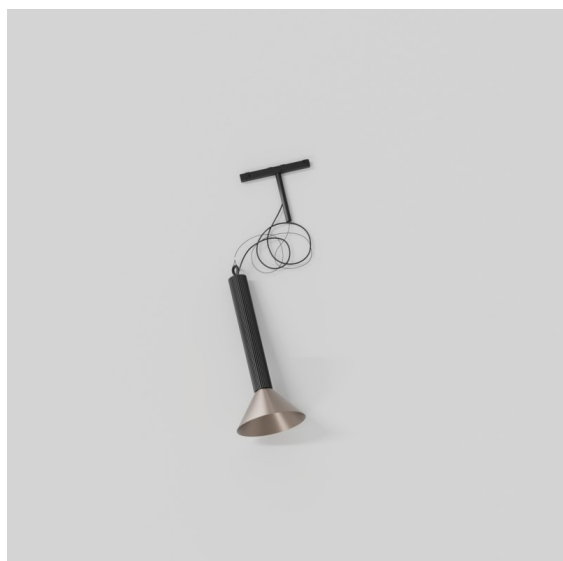

Extruded Track 48V Suspended 46 300 1x LED 2700K Flood DALI Black Anodised - Silver Bronze Brushed Anodised

Deze opvallende armatuur speelt graag met licht wanneer ze aan én uit staat. De strakke lijnen geven je ruimte een verticale structuur. Telkens wanneer het omgevingslicht verandert, vertellen de groeven langs de as een ander verhaal. Een kegelvormige lampenkap zorgt voor een niet-verblindend en knus accentlicht. Extruded staat voor uitwisseling. Van mens tot mens, van licht tot schaduw.

Specificaties

Materiaal	13690325
Type Lichtbron	LED
LED type	BRIDGELUX V6 HD G8
LED technologie	Led-COB
CRI	Min. 90
Kleurtemperatuur	2700K
Levensduur	L80B10 bij 50.000 Uur
Lamp inbegrepen	Ja
Aantal Lichtbronnen	1
CIE-fluxcode	99 100 100 100 74
Binning (SDCM)	2
Lichtrichting	Omlaag
Optisch	Reflector
Gemeten gradenbundel (°)	42,0
Ingangsspanning	48Vdc
Luminaire power (W)	8,5
Elektriciteitsklasse	III
IP-klasse	20
Gloeidraadtest (°C)	960
Protocol Voor Dimmen	DALI
DALI Standard	DALI-2
Binnen/Buiten	Binnen
Toepassing	Plafond
Montage	Gependeld
Afstand tot Verlicht Voorwerp (m)	0,1
Primaire Kleur & Primaire Afwerking	Zwart, Geanodiseerd
Secundaire Kleur & Secundaire Afwerking	Zilverbrons, Geborsteld Geanodiseerd
Brutogewicht (g)	1280,0
Lumenoutput per lampunit (lm)	710
Efficiëntie (lm/W)	84
UGR	23