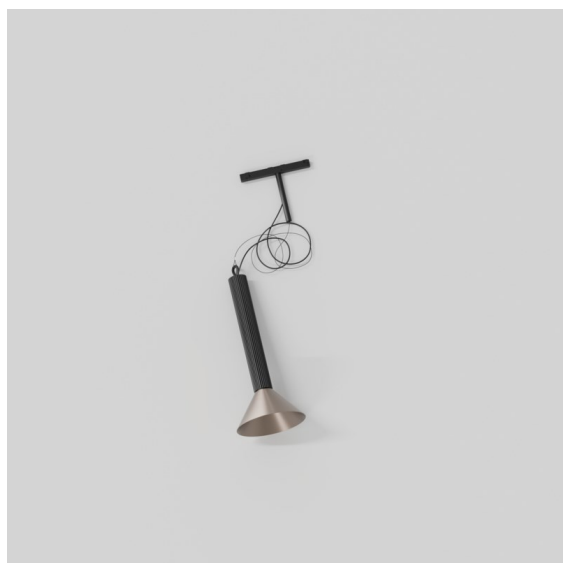

Extruded Track 48V Suspended 46 300 1x LED 2700K Flood DALI Black Anodised - Silver Bronze Brushed Anodised

Diese Statement-Leuchte spielt liebend gerne mit dem Licht - ob ein- oder ausgeschaltet. Ihre starken Linien verleihen Ihrem Raum vertikale Struktur. Jedes Mal, wenn sich das Umgebungslicht ändert, erzählen die Rillen entlang des Schafts eine andere Geschichte. Ein kegelförmiger Lampenschirm sorgt für blendfreie, intime Akzentbeleuchtung. Die Extruded ist für den Austausch gemacht. Von Mensch zu Mensch, zwischen Licht und Schatten.

Spezifikationen

Material	13690325
Typ der Lichtquelle	LED
LED Typ	BRIDGELUX V6 HD G8
LED-Technologie	COB-LED
CRI	Min. 90
Farbtemperatur	2700K
Lebensdauer	L80 B10 bei 50.000 Stunden
Leuchtmittel enthalten	Ja
Anzahl Lichtquellen	1
CIE-Fluxcode	99 100 100 100 74
Binning (SDCM)	2
Lichtrichtung	Abwärts
Optik	Reflektor
Gemessene Abstrahlwinkel (°)	42,0
Eingangsspannung	48 Vdc
Luminaire power (W)	8,5
Schutzklasse	III
Schutzart	20
Glühdrahtprüfung (°C)	960
Dimmprotokoll	DALI
DALI Standard	DALI-2
Innen/Außen	Innen
Anwendung	Decke
Montage	Pendel
Abstand zum beleuchteten Objekt (m)	0,1
Primärfarbe & Primäres Finish	Schwarz, Eloxiert
Sekundäre Farbe & Sekundäres Finish	Silber-Bronze, Gebürstet und Eloxiert
Bruttogewicht (g)	1280,0
Lichtstrom pro Lampe (lm)	710
Effizienz (lm/W)	84
UGR	23

Bemerkung

- Dies ist kein vollständiges Produkt. Pista Schiene 48 V-System erforderlich.
 - Für Installationen ohne Dimmer wird empfohlen, 1-10-V-Leuchten zu verwenden.
-

TM30 & CRI Diagramm

Lichtverteilung und Lichtverteilungskurve