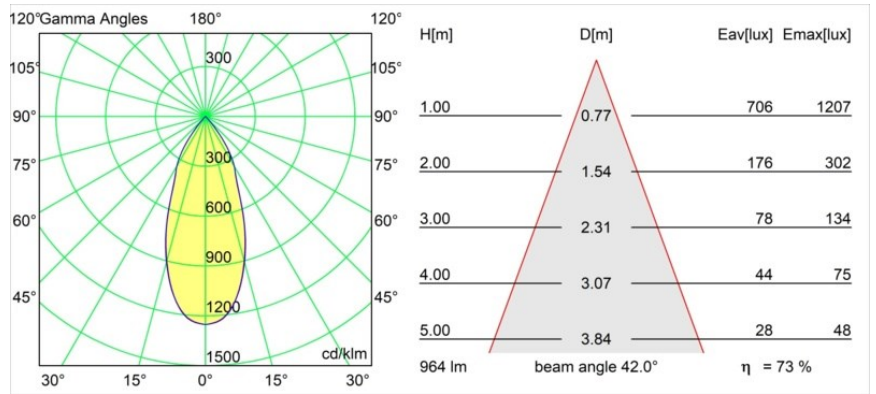

Lichtverteilung und Lichtverteilungskurve