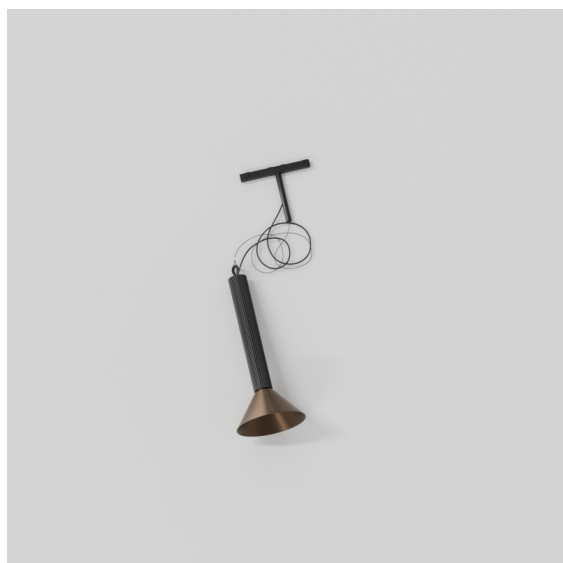

Datum
Klant
Project
Soort

*Extruded Track 48V Suspended 46 300 1x LED 2700K Flood DALI Black Anodised - Bronze Brushed Anodised*

Deze opvallende armatuur speelt graag met licht wanneer ze aan én uit staat. De strakke lijnen geven je ruimte een verticale structuur. Telkens wanneer het omgevingslicht verandert, vertellen de groeven langs de as een ander verhaal. Een kegelvormige lampenkap zorgt voor een niet-verblindend en knus accentlicht. Extruded staat voor uitwisseling. Van mens tot mens, van licht tot schaduw.

### Specificaties

Materiaal	13690321
Type Lichtbron	LED
LED type	BRIDGELUX V6 HD G8
LED technologie	Led-COB
CRI	Min. 90
Kleurtemperatuur	2700K
Levensduur	L80B10 bij 50.000 Uur
Lamp inbegrepen	Ja
Aantal Lichtbronnen	1
CIE-fluxcode	99 100 100 100 73
Binning (SDCM)	2
Lichtrichting	Omlaag
Optisch	Reflector
Gemeten gradenbundel (°)	41,8
Ingangsspanning	48Vdc
Luminaire power (W)	8,5
Elektriciteitsklasse	III
IP-klasse	20
Gloeidraadtest (°C)	960
Protocol Voor Dimmen	DALI
DALI Standard	DALI-2
Binnen/Buiten	Binnen
Toepassing	Plafond
Montage	Gependeld
Afstand tot Verlicht Voorwerp (m)	0,1
Primaire Kleur & Primaire Afwerking	Zwart, Geanodiseerd
Secundaire Kleur & Secundaire Afwerking	Brons, Geborsteld Geanodiseerd
Brutogewicht (g)	1280,0
Lumenoutput per lampunit (lm)	708
Efficiëntie (lm/W)	83
UGR	23
Opmerking	<ul style="list-style-type: none"> <li>• Dit is geen compleet product. Pista Track 48V systeem vereist.</li> <li>• Voor installaties zonder dimmer wordt aanbevolen om 1-10 V armaturen te gebruiken.</li> </ul>