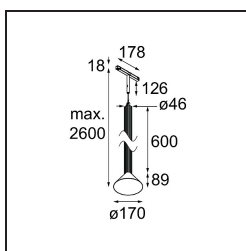

Extruded Track 48V Suspended 46 600 lx LED 2700K Flood 1-10V Black Anodised - Silver Bronze Brushed Anodised

Deze opvallende armatuur speelt graag met licht wanneer ze aan én uit staat. De strakke lijnen geven je ruimte een verticale structuur. Telkens wanneer het omgevingslicht verandert, vertellen de groeven langs de as een ander verhaal. Een kegelvormige lampenkap zorgt voor een niet-verblindend en knus accentlicht. Extruded staat voor uitwisseling. Van mens tot mens, van licht tot schaduw.

Specificaties

| | |
|---|--------------------------------------|
| Materiaal | 13690625 |
| Type Lichtbron | LED |
| LED type | BRIDGELUX V6 HD G8 |
| LED technologie | Led-COB |
| CRI | Min. 90 |
| Kleurtemperatuur | 2700K |
| Levensduur | L80B10 bij 50.000 Uur |
| Lamp inbegrepen | Ja |
| Aantal Lichtbronnen | 1 |
| CIE-fluxcode | 99 100 100 100 74 |
| Binning (SDCM) | 2 |
| Lichtrichting | Omlaag |
| Optisch | Reflector |
| Gemeten gradenbundel (°) | 42,0 |
| Ingangsspanning | 48Vdc |
| Luminaire power (W) | 8,5 |
| Elektriciteitsklasse | III |
| IP-klasse | 20 |
| Gloeidraadtest (°C) | 960 |
| Protocol Voor Dimmen | 1-10V |
| Binnen/Buiten | Binnen |
| Toepassing | Plafond |
| Montage | Gependeld |
| Afstand tot Verlicht Voorwerp (m) | 0,1 |
| Primaire Kleur & Primaire Afwerking | Zwart, Geanodiseerd |
| Secundaire Kleur & Secundaire Afwerking | Zilverbrons, Geborsteld Geanodiseerd |
| Brutogewicht (g) | 1910,0 |
| Lumenoutput per lampunit (lm) | 710 |
| Efficiëntie (lm/W) | 84 |
| UGR | 23 |