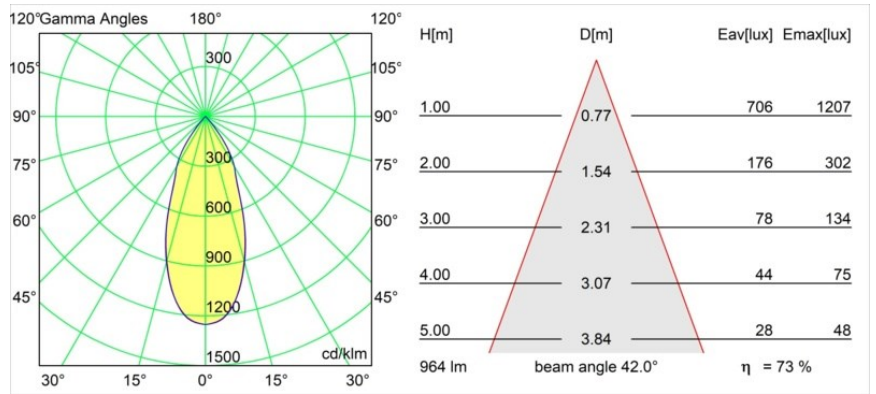

Lichtspreiding & Stralingsdiagram