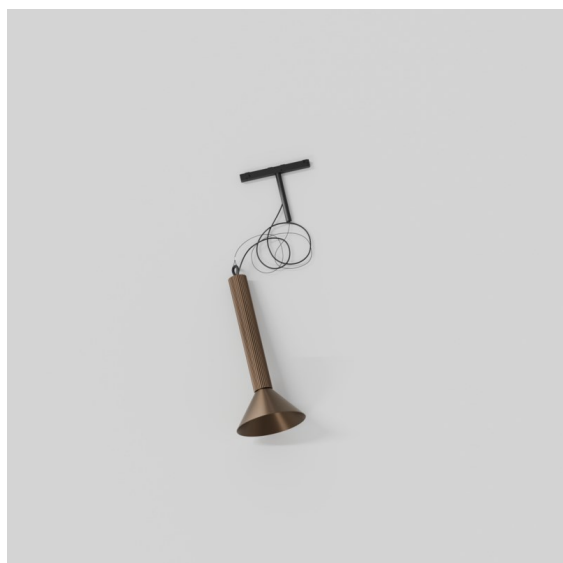

Extruded Track 48V Suspended 46 300 lx LED 1800-3000K WD Flood 1-10V Bronze Anodised - Bronze Brushed Anodised

Deze opvallende armatuur speelt graag met licht wanneer ze aan én uit staat. De strakke lijnen geven je ruimte een verticale structuur. Telkens wanneer het omgevingslicht verandert, vertellen de groeven langs de as een ander verhaal. Een kegelvormige lampenkap zorgt voor een niet-verblindend en knus accentlicht. Extruded staat voor uitwisseling. Van mens tot mens, van licht tot schaduw.

Specificaties

Materiaal	13690227
Type Lichtbron	LED
LED type	BRIDGELUX WARMDIM 6W
LED technologie	Led-COB
CRI	Min. 95
Kleurtemperatuur	1800-3000K (Warm Dim)
Levensduur	L80B10 bij 50.000 Uur
Lamp inbegrepen	Ja
Aantal Lichtbronnen	1
CIE-fluxcode	98 100 100 100 77
Binning (SDCM)	3
Lichtrichting	Omlaag
Optisch	Reflector
Gemeten gradenbundel (°)	45,6
Ingangsspanning	48Vdc
Luminaire power (W)	6,0
Elektriciteitsklasse	III
IP-klasse	20
Gloeidraadtest (°C)	960
Protocol Voor Dimmen	1-10V
Binnen/Buiten	Binnen
Toepassing	Plafond
Montage	Gependeld
Afstand tot Verlicht Voorwerp (m)	0,1
Primaire Kleur & Primaire Afwerking	Brons, Geanodiseerd
Secundaire Kleur & Secundaire Afwerking	Brons, Geborsteld Geanodiseerd
Brutogewicht (g)	1280,0
Lumenoutput per lampunit (lm)	389
Efficiëntie (lm/W)	65
UGR	22