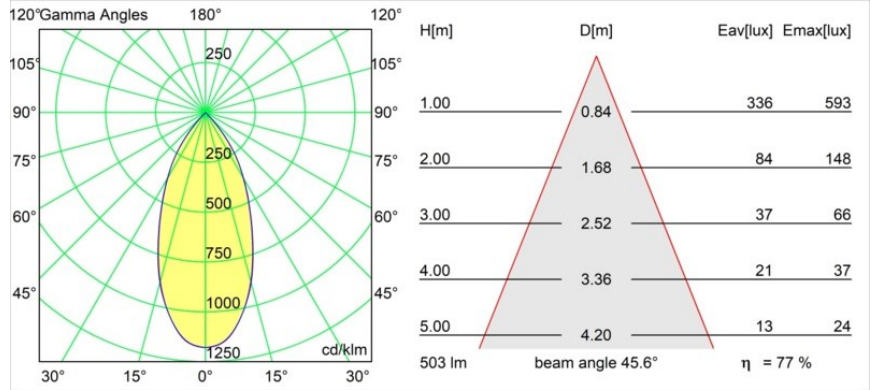

Lichtspreiding & Stralingsdiagram