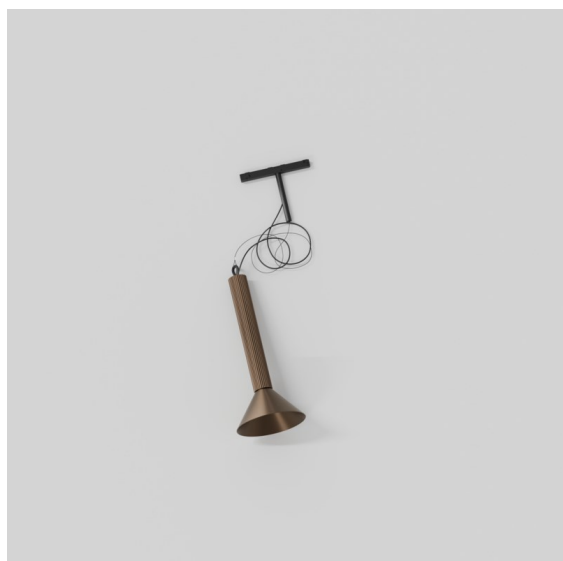

Extruded Track 48V Suspended 46 300 lx LED 1800-3000K WD Flood 1-10V Bronze Anodised - Bronze Brushed Anodised

Deze opvallende armatuur speelt graag met licht wanneer ze aan én uit staat. De strakke lijnen geven je ruimte een verticale structuur. Telkens wanneer het omgevingslicht verandert, vertellen de groeven langs de as een ander verhaal. Een kegelvormige lampenkap zorgt voor een niet-verblindend en knus accentlicht. Extruded staat voor uitwisseling. Van mens tot mens, van licht tot schaduw.

Specificaties

Materiaal	13690227
Type Lichtbron	LED
LED type	BRIDGELUX WARMDIM 6W
LED technologie	Led-COB
CRI	Min. 95
Kleurtemperatuur	1800-3000K (Warm Dim)
Levensduur	L80B10 bij 50.000 Uur
Lamp inbegrepen	Ja
Aantal Lichtbronnen	1
CIE-fluxcode	98 100 100 100 77
Binning (SDCM)	3
Lichtrichting	Omlaag
Optisch	Reflector
Gemeten gradenbundel (°)	45,6
Ingangsspanning	48Vdc
Luminaire power (W)	6,0
Elektriciteitsklasse	III
IP-klasse	20
Gloeidraadtest (°C)	960
Protocol Voor Dimmen	1-10V
Binnen/Buiten	Binnen
Toepassing	Plafond
Montage	Gependeld
Afstand tot Verlicht Voorwerp (m)	0,1
Primaire Kleur & Primaire Afwerking	Brons, Geanodiseerd
Secundaire Kleur & Secundaire Afwerking	Brons, Geborsteld Geanodiseerd
Brutogewicht (g)	1280,0
Lumenoutput per lampunit (lm)	389
Efficiëntie (lm/W)	65
UGR	22

Opmerking

- Dit is geen compleet product. Pista Track 48V systeem vereist.
 - Voor installaties zonder dimmer wordt aanbevolen om 1-10 V armaturen te gebruiken.
-

TM30 & CRI Diagrammen

Lichtspreiding & Stralingsdiagram