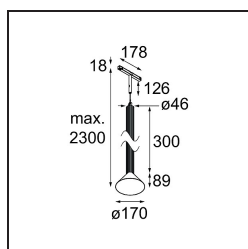

Extruded Track 48V Suspended 46 300 1x LED 1800-3000K WD Flood DALI Blue Anodised - Blue Brushed Anodised

Deze opvallende armatuur speelt graag met licht wanneer ze aan én uit staat. De strakke lijnen geven je ruimte een verticale structuur. Telkens wanneer het omgevingslicht verandert, vertellen de groeven langs de as een ander verhaal. Een kegelvormige lampenkap zorgt voor een niet-verblindend en knus accentlicht. Extruded staat voor uitwisseling. Van mens tot mens, van licht tot schaduw.

Specificaties

Materiaal	13690540
Type Lichtbron	LED
LED type	BRIDGELUX WARMDIM 6W
LED technologie	Led-COB
CRI	Min. 95
Kleurtemperatuur	1800-3000K (Warm Dim)
Levensduur	L80B10 bij 50.000 Uur
Lamp inbegrepen	Ja
Aantal Lichtbronnen	1
CIE-fluxcode	98 100 100 100 76
Binning (SDCM)	3
Lichtrichting	Omlaag
Optisch	Reflector
Gemeten gradenbundel (°)	46,3
Ingangsspanning	48Vdc
Luminaire power (W)	6,0
Elektriciteitsklasse	III
IP-klasse	20
Gloeidraadtest (°C)	960
Protocol Voor Dimmen	DALI
DALI Standard	DALI-2
Binnen/Buiten	Binnen
Toepassing	Plafond
Montage	Gependeld
Afstand tot Verlicht Voorwerp (m)	0,1
Primaire Kleur & Primaire Afwerking	Blauw, Geanodiseerd
Secundaire Kleur & Secundaire Afwerking	Blauw, Geborsteld Geanodiseerd
Brutogewicht (g)	1280,0
Lumenoutput per lampunit (lm)	384
Efficiëntie (lm/W)	64
UGR	22