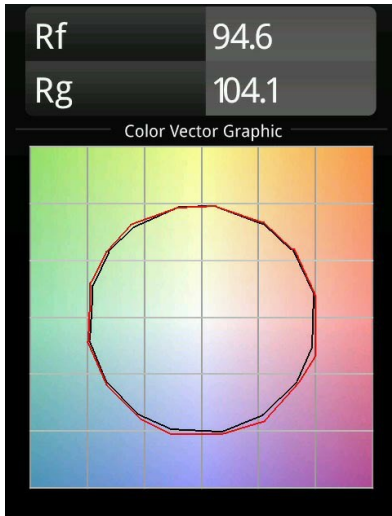

TM30 & CRI Diagrammen