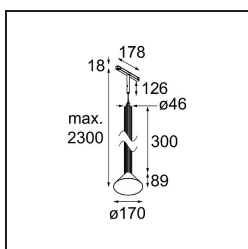

*Extruded Track 48V Suspended 46 300 1x LED 1800-3000K WD Flood DALI Bronze Anodised - Bronze Brushed Anodised*

Deze opvallende armatuur speelt graag met licht wanneer ze aan én uit staat. De strakke lijnen geven je ruimte een verticale structuur. Telkens wanneer het omgevingslicht verandert, vertellen de groeven langs de as een ander verhaal. Een kegelvormige lampenkap zorgt voor een niet-verblindend en knus accentlicht. Extruded staat voor uitwisseling. Van mens tot mens, van licht tot schaduw.

### Specificaties

Materiaal	13690527
Type Lichtbron	LED
LED type	BRIDGELUX WARMDIM 6W
LED technologie	Led-COB
CRI	Min. 95
Kleurtemperatuur	1800-3000K (Warm Dim)
Levensduur	L80B10 bij 50.000 Uur
Lamp inbegrepen	Ja
Aantal Lichtbronnen	1
CIE-fluxcode	98 100 100 100 77
Binning (SDCM)	3
Lichtrichting	Omlaag
Optisch	Reflector
Gemeten gradenbundel (°)	45,6
Ingangsspanning	48Vdc
Luminaire power (W)	6,0
Elektriciteitsklasse	III
IP-klasse	20
Gloeidraadtest (°C)	960
Protocol Voor Dimmen	DALI
DALI Standard	DALI version-1
Binnen/Buiten	Binnen
Toepassing	Plafond
Montage	Gependeld
Afstand tot Verlicht Voorwerp (m)	0,1
Primaire Kleur & Primaire Afwerking	Brons, Geanodiseerd
Secundaire Kleur & Secundaire Afwerking	Brons, Geborsteld Geanodiseerd
Brutogewicht (g)	1280,0
Geleverde lumen (lm)	389
Efficiëntie (lm/W)	65
UGR	22
Opmerking	<ul style="list-style-type: none"> <li>• Dit is geen compleet product. Pista Track 48V systeem vereist.</li> <li>• Voor installaties zonder dimmer wordt aanbevolen om 1-10 V armaturen te gebruiken.</li> </ul>