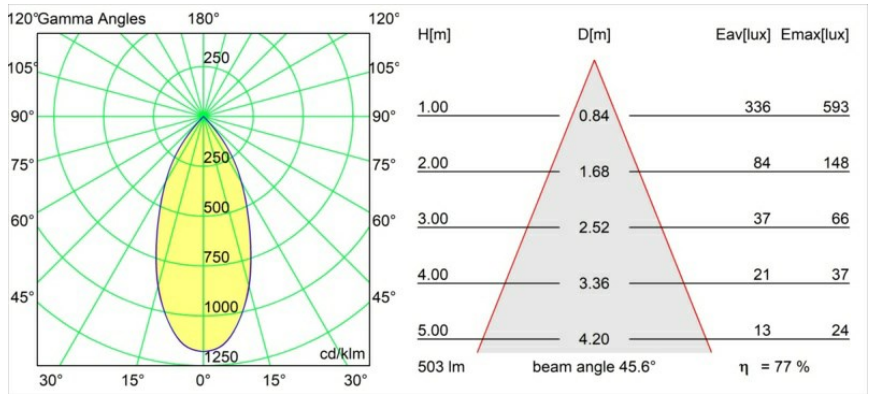

### Specificaties

Materiaal	13690527
Type Lichtbron	LED
LED type	BRIDGELUX WARMDIM 6W
LED technologie	Led-COB
CRI	Min. 95
Kleurtemperatuur	1800-3000K (Warm Dim)
Levensduur	L80B10 bij 50.000 Uur
Lamp inbegrepen	Ja
Aantal Lichtbronnen	1
CIE-fluxcode	98 100 100 100 77
Binning (SDCM)	3
Lichtrichting	Omlaag
Optisch	Reflector
Gemeten gradenbundel (°)	45,6
Ingangsspanning	48Vdc
Luminaire power (W)	6,0
Elektriciteitsklasse	III
IP-klasse	20
Gloeidraadtest (°C)	960
Protocol Voor Dimmen	DALI
DALI Standard	DALI version-1
Binnen/Buiten	Binnen
Toepassing	Plafond
Montage	Gependeld
Afstand tot Verlicht Voorwerp (m)	0,1
Primaire Kleur & Primaire Afwerking	Brons, Geanodiseerd
Secundaire Kleur & Secundaire Afwerking	Brons, Geborsteld Geanodiseerd
Brutogewicht (g)	1280,0
Geleverde lumen (lm)	389
Efficiëntie (lm/W)	65
UGR	22
Opmerking	<ul style="list-style-type: none"> <li>• Dit is geen compleet product. Pista Track 48V systeem vereist.</li> <li>• Voor installaties zonder dimmer wordt aanbevolen om 1-10 V armaturen te gebruiken.</li> </ul>

**TM30 & CRI Diagrammen**

**Lichtspreading & Stralingsdiagram**

Diagrammen