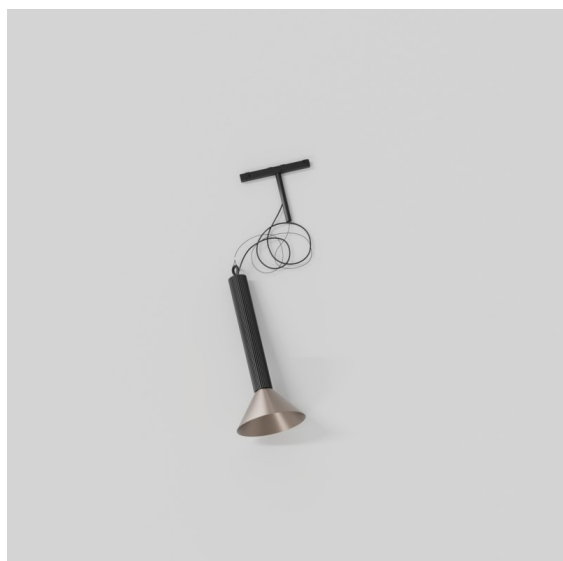

Datum
Klant
Project
Soort

*Extruded Track 48V Suspended 46 300 1x LED 1800-3000K WD Flood DALI Black Anodised - Silver Bronze
Brushed Anodised*

Deze opvallende armatuur speelt graag met licht wanneer ze aan én uit staat. De strakke lijnen geven je ruimte een verticale structuur. Telkens wanneer het omgevingslicht verandert, vertellen de groeven langs de as een ander verhaal. Een kegelvormige lampenkap zorgt voor een niet-verblindend en knus accentlicht. Extruded staat voor uitwisseling. Van mens tot mens, van licht tot schaduw.

Specificaties

Materiaal	13690525
Type Lichtbron	LED
LED type	BRIDGELUX WARMDIM 6W
LED technologie	Led-COB
CRI	Min. 95
Kleurtemperatuur	1800-3000K (Warm Dim)
Levensduur	L80B10 bij 50.000 Uur
Lamp inbegrepen	Ja
Aantal Lichtbronnen	1
CIE-fluxcode	98 100 100 100 78
Binning (SDCM)	3
Lichtrichting	Omlaag
Optisch	Reflector
Gemeten gradenbundel (°)	45,9
Ingangsspanning	48Vdc
Luminaire power (W)	6,0
Elektriciteitsklasse	III
IP-klasse	20
Gloeidraadtest (°C)	960
Protocol Voor Dimmen	DALI
DALI Standard	DALI-2
Binnen/Buiten	Binnen
Toepassing	Plafond
Montage	Gependeld
Afstand tot Verlicht Voorwerp (m)	0,1
Primaire Kleur & Primaire Afwerking	Zwart, Geanodiseerd
Secundaire Kleur & Secundaire Afwerking	Zilverbrons, Geborsteld Geanodiseerd
Brutogewicht (g)	1280,0
Lumenoutput per lampunit (lm)	394
Efficiëntie (lm/W)	66
UGR	22