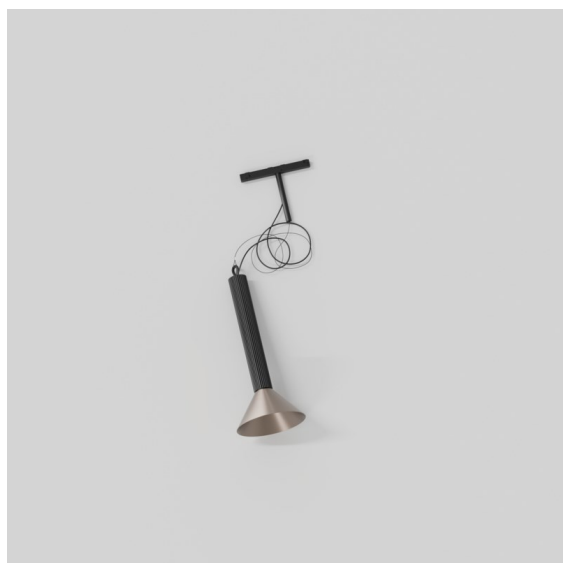

*Extruded Track 48V Suspended 46 300 1x LED 1800-3000K WD Flood DALI Black Anodised - Silver Bronze  
 Brushed Anodised*

Diese Statement-Leuchte spielt liebend gerne mit dem Licht - ob ein- oder ausgeschaltet. Ihre starken Linien verleihen Ihrem Raum vertikale Struktur. Jedes Mal, wenn sich das Umgebungslicht ändert, erzählen die Rillen entlang des Schafts eine andere Geschichte. Ein kegelförmiger Lampenschirm sorgt für blendfreie, intime Akzentbeleuchtung. Die Extruded ist für den Austausch gemacht. Von Mensch zu Mensch, zwischen Licht und Schatten.

### Spezifikationen

Material	13690525
Typ der Lichtquelle	LED
LED Typ	BRIDGELUX WARMDIM 6W
LED-Technologie	COB-LED
CRI	Min. 95
Farbtemperatur	1800-3000K (Warm Dim)
Lebensdauer	L80 B10 bei 50.000 Stunden
Leuchtmittel enthalten	Ja
Anzahl Lichtquellen	1
CIE-Fluxcode	98 100 100 100 78
Binning (SDCM)	3
Lichtrichtung	Abwärts
Optik	Reflektor
Gemessene Abstrahlwinkel (°)	45,9
Eingangsspannung	48 Vdc
Luminaire power (W)	6,0
Schutzklasse	III
Schutzart	20
Glühdrahtprüfung (°C)	960
Dimmprotokoll	DALI
DALI Standard	DALI-2
Innen/Außen	Innen
Anwendung	Decke
Montage	Pendel
Abstand zum beleuchteten Objekt (m)	0,1
Primärfarbe & Primäres Finish	Schwarz, Eloxiert
Sekundäre Farbe & Sekundäres Finish	Silber-Bronze, Gebürstet und Eloxiert
Bruttogewicht (g)	1280,0
Lichtstrom pro Lampe (lm)	394
Effizienz (lm/W)	66
UGR	22

---

Bemerkung

- Dies ist kein vollständiges Produkt. Pista Schiene 48 V-System erforderlich.
  - Für Installationen ohne Dimmer wird empfohlen, 1-10-V-Leuchten zu verwenden.
-

**TM30 & CRI Diagramm**

**Lichtverteilung und Lichtverteilungskurve**