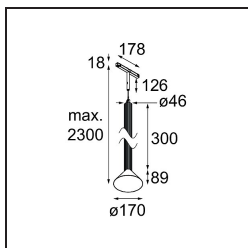

Datum

Klant

Project

Soort

Extruded Track 48V Suspended 46 300 1x LED 1800-3000K WD Flood DALI Black Anodised - Bronze Brushed Anodised

Deze opvallende armatuur speelt graag met licht wanneer ze aan én uit staat. De strakke lijnen geven je ruimte een verticale structuur. Telkens wanneer het omgevingslicht verandert, vertellen de groeven langs de as een ander verhaal. Een kegelvormige lampenkap zorgt voor een niet-verblindend en knus accentlicht. Extruded staat voor uitwisseling. Van mens tot mens, van licht tot schaduw.

Specificaties

Materiaal	13690521
Type Lichtbron	LED
LED type	BRIDGELUX WARMDIM 6W
LED technologie	Led-COB
CRI	Min. 95
Kleurtemperatuur	1800-3000K (Warm Dim)
Levensduur	L80B10 bij 50.000 Uur
Lamp inbegrepen	Ja
Aantal Lichtbronnen	1
CIE-fluxcode	98 100 100 100 77
Binning (SDCM)	3
Lichtrichting	Omlaag
Optisch	Reflector
Gemeten gradenbundel (°)	45,6
Ingangsspanning	48Vdc
Luminaire power (W)	6,0
Elektriciteitsklasse	III
IP-klasse	20
Gloeidraadtest (°C)	960
Protocol Voor Dimmen	DALI
DALI Standard	DALI-2
Binnen/Buiten	Binnen
Toepassing	Plafond
Montage	Gependeld
Afstand tot Verlicht Voorwerp (m)	0,1
Primaire Kleur & Primaire Afwerking	Zwart, Geanodiseerd
Secundaire Kleur & Secundaire Afwerking	Brons, Geborsteld Geanodiseerd
Brutogewicht (g)	1280,0
Lumenoutput per lampunit (lm)	389
Efficiëntie (lm/W)	65
UGR	22