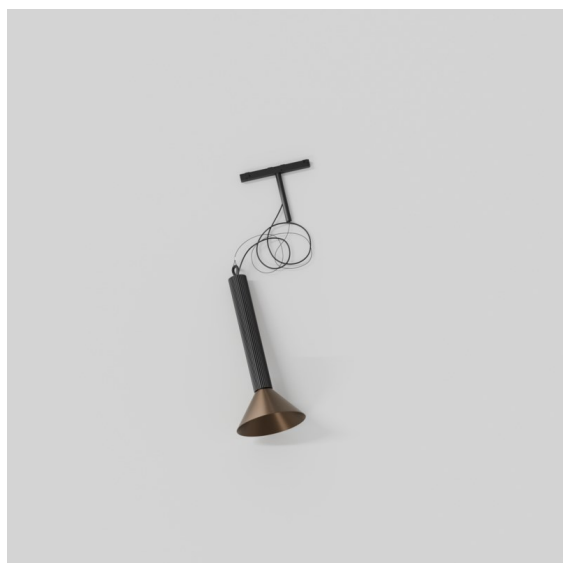

Datum

Klant

Project

Soort

Extruded Track 48V Suspended 46 300 1x LED 1800-3000K WD Flood DALI Black Anodised - Bronze Brushed Anodised

Deze opvallende armatuur speelt graag met licht wanneer ze aan én uit staat. De strakke lijnen geven je ruimte een verticale structuur. Telkens wanneer het omgevingslicht verandert, vertellen de groeven langs de as een ander verhaal. Een kegelvormige lampenkap zorgt voor een niet-verblindend en knus accentlicht. Extruded staat voor uitwisseling. Van mens tot mens, van licht tot schaduw.

Specificaties

Materiaal	13690521
Type Lichtbron	LED
LED type	BRIDGELUX WARMDIM 6W
LED technologie	Led-COB
CRI	Min. 95
Kleurtemperatuur	1800-3000K (Warm Dim)
Levensduur	L80B10 bij 50.000 Uur
Lamp inbegrepen	Ja
Aantal Lichtbronnen	1
CIE-fluxcode	98 100 100 100 77
Binning (SDCM)	3
Lichtrichting	Omlaag
Optisch	Reflector
Gemeten gradenbundel (°)	45,6
Ingangsspanning	48Vdc
Luminaire power (W)	6,0
Elektriciteitsklasse	III
IP-klasse	20
Gloeidraadtest (°C)	960
Protocol Voor Dimmen	DALI
DALI Standard	DALI-2
Binnen/Buiten	Binnen
Toepassing	Plafond
Montage	Gependeld
Afstand tot Verlicht Voorwerp (m)	0,1
Primaire Kleur & Primaire Afwerking	Zwart, Geanodiseerd
Secundaire Kleur & Secundaire Afwerking	Brons, Geborsteld Geanodiseerd
Brutogewicht (g)	1280,0
Lumenoutput per lampunit (lm)	389
Efficiëntie (lm/W)	65
UGR	22