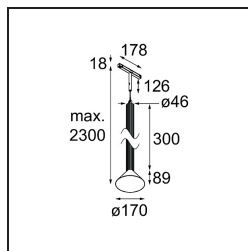

Datum
Klant
Project
Soort

Extruded Track 48V Suspended 46 300 1x LED 3000K Flood DALI Blue Anodised - Blue Brushed Anodised

Deze opvallende armatuur speelt graag met licht wanneer ze aan én uit staat. De strakke lijnen geven je ruimte een verticale structuur. Telkens wanneer het omgevingslicht verandert, vertellen de groeven langs de as een ander verhaal. Een kegelvormige lampenkap zorgt voor een niet-verblindend en knus accentlicht. Extruded staat voor uitwisseling. Van mens tot mens, van licht tot schaduw.

Specificaties

Materiaal	13690440
Type Lichtbron	LED
LED type	BRIDGELUX V6 HD G8
LED technologie	Led-COB
CRI	Min. 90
Kleurtemperatuur	3000K
Levensduur	L80B10 bij 50.000 Uur
Lamp inbegrepen	Ja
Aantal Lichtbronnen	1
CIE-fluxcode	99 100 100 100 71
Binning (SDCM)	2
Lichtrichting	Omlaag
Optisch	Reflector
Gemeten gradenbundel (°)	43,9
Ingangsspanning	48Vdc
Luminaire power (W)	8,5
Elektriciteitsklasse	III
IP-klasse	20
Gloeidraadtest (°C)	960
Protocol Voor Dimmen	DALI
DALI Standard	DALI-2
Binnen/Buiten	Binnen
Toepassing	Plafond
Montage	Gependeld
Afstand tot Verlicht Voorwerp (m)	0,1
Primaire Kleur & Primaire Afwerking	Blauw, Geanodiseerd
Secundaire Kleur & Secundaire Afwerking	Blauw, Geborsteld Geanodiseerd
Brutogewicht (g)	1280,0
Lumenoutput per lampunit (lm)	700
Efficiëntie (lm/W)	82
UGR	23
Opmerking	<ul style="list-style-type: none"> • Dit is geen compleet product. Pista Track 48V systeem vereist. • Voor installaties zonder dimmer wordt aanbevolen om 1-10 V armaturen te gebruiken.