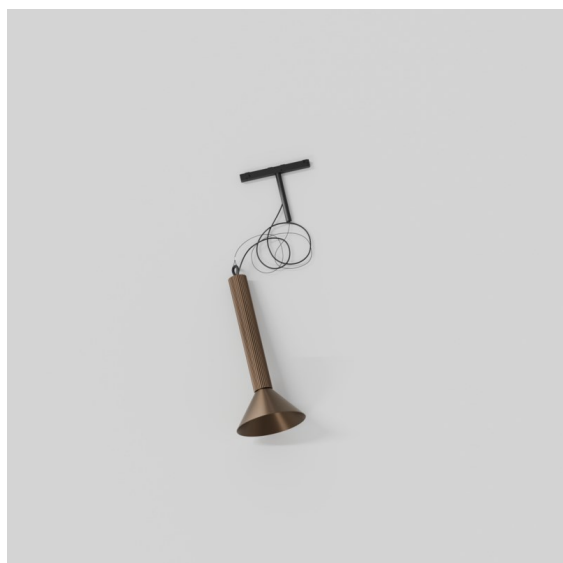

Datum
Klant
Project
Soort

*Extruded Track 48V Suspended 46 300 1x LED 3000K Flood DALI Bronze Anodised - Bronze Brushed Anodised*

Deze opvallende armatuur speelt graag met licht wanneer ze aan én uit staat. De strakke lijnen geven je ruimte een verticale structuur. Telkens wanneer het omgevingslicht verandert, vertellen de groeven langs de as een ander verhaal. Een kegelvormige lampenkap zorgt voor een niet-verblindend en knus accentlicht. Extruded staat voor uitwisseling. Van mens tot mens, van licht tot schaduw.

### Specificaties

Materiaal	13690427
Type Lichtbron	LED
LED type	BRIDGELUX V6 HD G8
LED technologie	Led-COB
CRI	Min. 90
Kleurtemperatuur	3000K
Levensduur	L80B10 bij 50.000 Uur
Lamp inbegrepen	Ja
Aantal Lichtbronnen	1
CIE-fluxcode	99 100 100 100 73
Binning (SDCM)	2
Lichtrichting	Omlaag
Optisch	Reflector
Gemeten gradenbundel (°)	41,8
Ingangsspanning	48Vdc
Luminaire power (W)	8,5
Elektriciteitsklasse	III
IP-klasse	20
Gloeidraadtest (°C)	960
Protocol Voor Dimmen	DALI
DALI Standard	DALI-2
Binnen/Buiten	Binnen
Toepassing	Plafond
Montage	Gependeld
Afstand tot Verlicht Voorwerp (m)	0,1
Primaire Kleur & Primaire Afwerking	Brons, Geanodiseerd
Secundaire Kleur & Secundaire Afwerking	Brons, Geborsteld Geanodiseerd
Brutogewicht (g)	1280,0
Lumenoutput per lampunit (lm)	723
Efficiëntie (lm/W)	85
UGR	24
Opmerking	<ul style="list-style-type: none"> <li>• Dit is geen compleet product. Pista Track 48V systeem vereist.</li> <li>• Voor installaties zonder dimmer wordt aanbevolen om 1-10 V armaturen te gebruiken.</li> </ul>