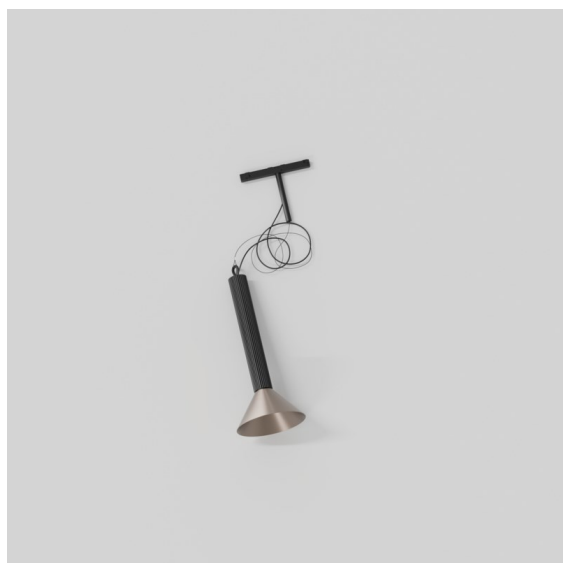

*Extruded Track 48V Suspended 46 300 lx LED 1800-3000K WD Flood 1-10V Black Anodised - Silver Bronze
 Brushed Anodised*

Ce luminaire sensationnel aime jouer avec la lumière lorsqu'il est allumé et éteint. Ses lignes puissantes apportent une structure verticale à votre espace. Les rainures le long du corps racontent une histoire différente à chaque fois que la lumière environnante change. Un abat-jour en forme de cône offre un éclairage d'accentuation intime sans éblouissement. Extruded est conçu pour l'échange. D'une personne à une autre, de la lumière à l'ombre.

Caractéristiques

Matériaux	13690225
Type de Source Lumineuse	LED
Type de LED	BRIDGELUX WARMDIM 6W
Technologie LED	LED COB
CRI	Min. 95
Température de Couleur	1800-3000K (Warm Dim)
Durée de Vie	L80B10 à 50 000 heures
Ampoule incluse	Oui
Nombre de Sources Lumineuses	1
Code de flux CIE	98 100 100 100 78
Groupe (SDCM)	3
Direction de la Lumière	Bas
Optique	Réflecteur
Faisceau mesuré (°)	45,9
Tension d'Entrée	48 V CC
Luminaire power (W)	6,0
Classe Électrique	III
Indice de protection IP	20
Essai au fil incandescent (°C)	960
Protocole de Variation	1-10 V
Intérieur/extérieur	Intérieur
Application	Plafond
Montage	Suspendu
Distance avec l'Objet Éclairé (m)	0,1
Couleur Principale & Finition Principale	Noir, Anodisé
Couleur Secondaire & Finition Secondaire	Bronze Argenté, Anodisé Brossé
Poids brut (g)	1280,0
Flux lumineux par lampe (lm)	394
Efficacité (lm/W)	66
UGR	22