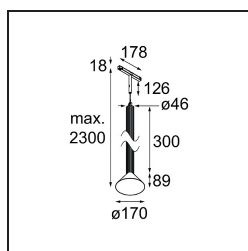

Extruded Track 48V Suspended 46 300 1x LED 1800-3000K WD Flood 1-10V Black Anodised - Black Brushed Anodised

Deze opvallende armatuur speelt graag met licht wanneer ze aan én uit staat. De strakke lijnen geven je ruimte een verticale structuur. Telkens wanneer het omgevingslicht verandert, vertellen de groeven langs de as een ander verhaal. Een kegelvormige lampenkap zorgt voor een niet-verblindend en knus accentlicht. Extruded staat voor uitwisseling. Van mens tot mens, van licht tot schaduw.

Specificaties

Materiaal	13690220
Type Lichtbron	LED
LED type	BRIDGELUX WARMDIM 6W
LED technologie	Led-COB
CRI	Min. 95
Kleurtemperatuur	1800-3000K (Warm Dim)
Levensduur	L80B10 bij 50.000 Uur
Lamp inbegrepen	Ja
Aantal Lichtbronnen	1
CIE-fluxcode	98 100 100 100 77
Binning (SDCM)	3
Lichtrichting	Omlaag
Optisch	Reflector
Gemeten gradenbundel (°)	46,1
Ingangsspanning	48Vdc
Luminaire power (W)	6,0
Elektriciteitsklasse	III
IP-klasse	20
Gloeidraadtest (°C)	960
Protocol Voor Dimmen	1-10V
Binnen/Buiten	Binnen
Toepassing	Plafond
Montage	Gependeld
Afstand tot Verlicht Voorwerp (m)	0,1
Primaire Kleur & Primaire Afwerking	Zwart, Geanodiseerd
Secundaire Kleur & Secundaire Afwerking	Zwart, Geborsteld Geanodiseerd
Brutogewicht (g)	1280,0
Lumenoutput per lampunit (lm)	388
Efficiëntie (lm/W)	65
UGR	22