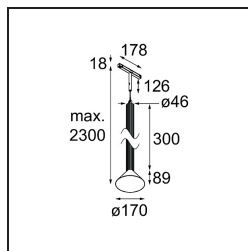

Extruded Track 48V Suspended 46 300 lx LED 3000K Flood 1-10V Blue Anodised - Blue Brushed Anodised

Ce luminaire sensationnel aime jouer avec la lumière lorsqu'il est allumé et éteint. Ses lignes puissantes apportent une structure verticale à votre espace. Les rainures le long du corps racontent une histoire différente à chaque fois que la lumière environnante change. Un abat-jour en forme de cône offre un éclairage d'accentuation intime sans éblouissement. Extruded est conçu pour l'échange. D'une personne à une autre, de la lumière à l'ombre.

Caractéristiques

Matériaux	13690140
Type de Source Lumineuse	LED
Type de LED	BRIDGELUX V6 HD G8
Technologie LED	LED COB
CRI	Min. 90
Température de Couleur	3000K
Durée de Vie	L80B10 à 50 000 heures
Ampoule incluse	Oui
Nombre de Sources Lumineuses	1
Code de flux CIE	99 100 100 100 71
Groupe (SDCM)	2
Direction de la Lumière	Bas
Optique	Réflecteur
Faisceau mesuré (°)	43,9
Tension d'Entrée	48 V CC
Luminaire power (W)	8,5
Classe Électrique	III
Indice de protection IP	20
Essai au fil incandescent (°C)	960
Protocole de Variation	1-10 V
Intérieur/extérieur	Intérieur
Application	Plafond
Montage	Suspendu
Distance avec l'Objet Éclairé (m)	0,1
Couleur Principale & Finition Principale	Bleu, Anodisé
Couleur Secondaire & Finition Secondaire	Bleu, Anodisé Brossé
Poids brut (g)	1280,0
Flux lumineux par lampe (lm)	700
Efficacité (lm/W)	82
UGR	23