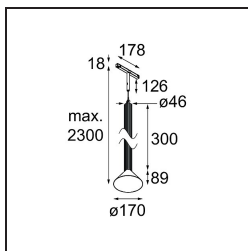

Datum
Klant
Project
Soort

*Extruded Track 48V Suspended 46 300 1x LED 3000K Flood 1-10V Grey White Structure - Grey White Matt*

Deze opvallende armatuur speelt graag met licht wanneer ze aan én uit staat. De strakke lijnen geven je ruimte een verticale structuur. Telkens wanneer het omgevingslicht verandert, vertellen de groeven langs de as een ander verhaal. Een kegelvormige lampenkap zorgt voor een niet-verblindend en knus accentlicht. Extruded staat voor uitwisseling. Van mens tot mens, van licht tot schaduw.

### Specificaties

Materiaal	13690136
Type Lichtbron	LED
LED type	BRIDGELUX V6 HD G7
LED technologie	Led-COB
CRI	Min. 90
Kleurtemperatuur	3000K
Levensduur	L80B10 bij 50.000 Uur
Lamp inbegrepen	Ja
Aantal Lichtbronnen	1
CIE-fluxcode	98 100 100 100 77
Binning (SDCM)	2
Lichtrichting	Omlaag
Optisch	Reflector
Gemeten gradenbundel (°)	42,3
Ingangsspanning	48Vdc
Luminaire power (W)	8,5
Elektriciteitsklasse	III
IP-klasse	20
Gloeidraadtest (°C)	960
Protocol Voor Dimmen	1-10V
Binnen/Buiten	Binnen
Toepassing	Plafond
Montage	Gependeld
Afstand tot Verlicht Voorwerp (m)	0,1
Primaire Kleur & Primaire Afwerking	Grijswit, Structuur
Secundaire Kleur & Secundaire Afwerking	Grijswit, Mat
Brutogewicht (g)	1280,0
Lumenoutput per lampunit (lm)	756
Efficiëntie (lm/W)	89
UGR	24
Opmerking	<ul style="list-style-type: none"> <li>• Dit is geen compleet product. Pista Track 48V systeem vereist.</li> <li>• Voor installaties zonder dimmer wordt aanbevolen om 1-10 V armaturen te gebruiken.</li> </ul>

**TM30 & CRI Diagrammen**

**Lichtspreiding & Stralingsdiagram**